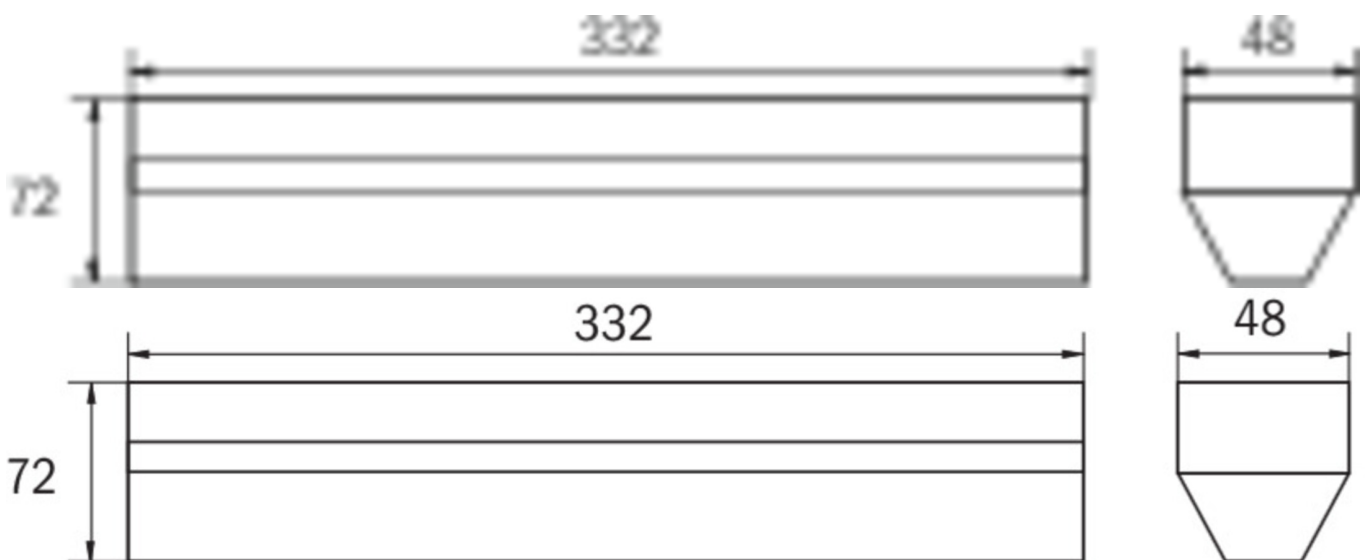

Leistung DS	5,2 W
Leistung BS	0,8 W
Umgebungstemperatur DS	-5 °C bis 40 °C
Umgebungstemperatur BS	-5 °C bis 40 °C
Tiefe	332 mm
Breite	48 mm
Höhe	72 mm
Gewicht	0.47
Gewicht inkl. Verpackung	0.51
Anschlussquerschnitt	2,5 mm²
Schalteingang	Ja
Notlichtblockierung	Nein
Batterieanschluss	Stecker
Dimmfunktion	Nein
Lichtstrom Netz	520 lm
Lichtstrom Not	520 lm
Zolltarifnummer	94056120
GTIN	4260766557392

TECHNISCHE ZEICHNUNG