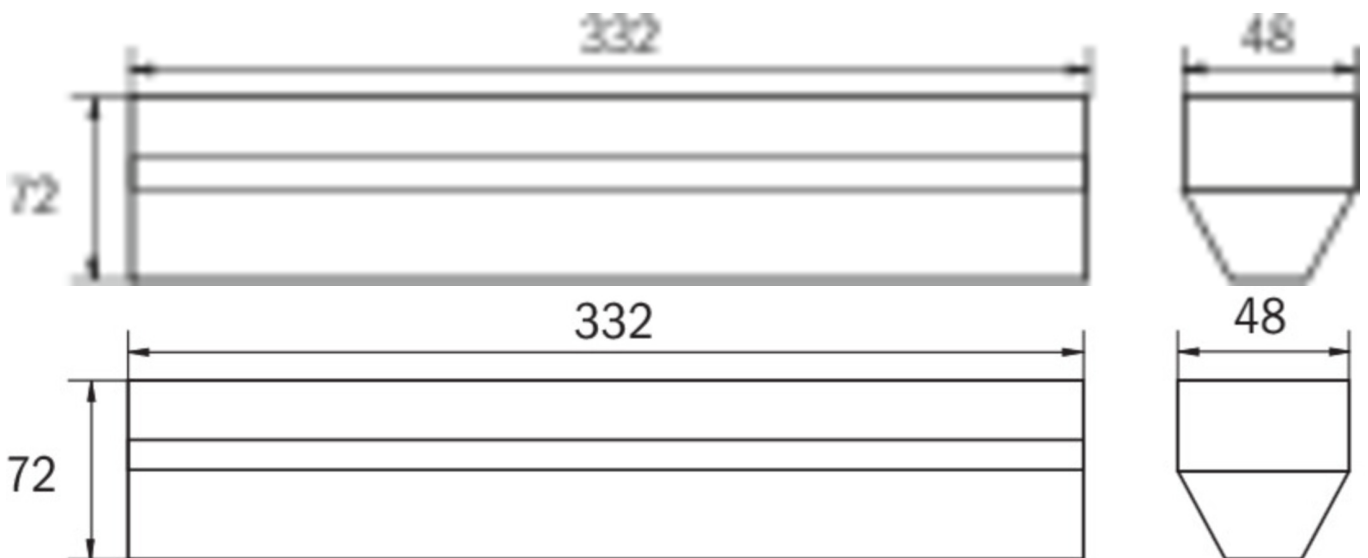

Leistung DS	5,6 W
Leistung BS	2 W
Umgebungstemperatur DS	-5 °C bis 40 °C
Umgebungstemperatur BS	-5 °C bis 40 °C
Tiefe	332 mm
Breite	48 mm
Höhe	72 mm
Gewicht	0.44
Gewicht inkl. Verpackung	0.48
Anschlussquerschnitt	2,5 mm²
Schalteingang	Ja
Notlichtblockierung	Nein
Batterieanschluss	Stecker
Dimmfunktion	Nein
Lichtstrom Netz	520 lm
Lichtstrom Not	520 lm
Zolltarifnummer	94056120
GTIN	4260766557477

TECHNISCHE ZEICHNUNG