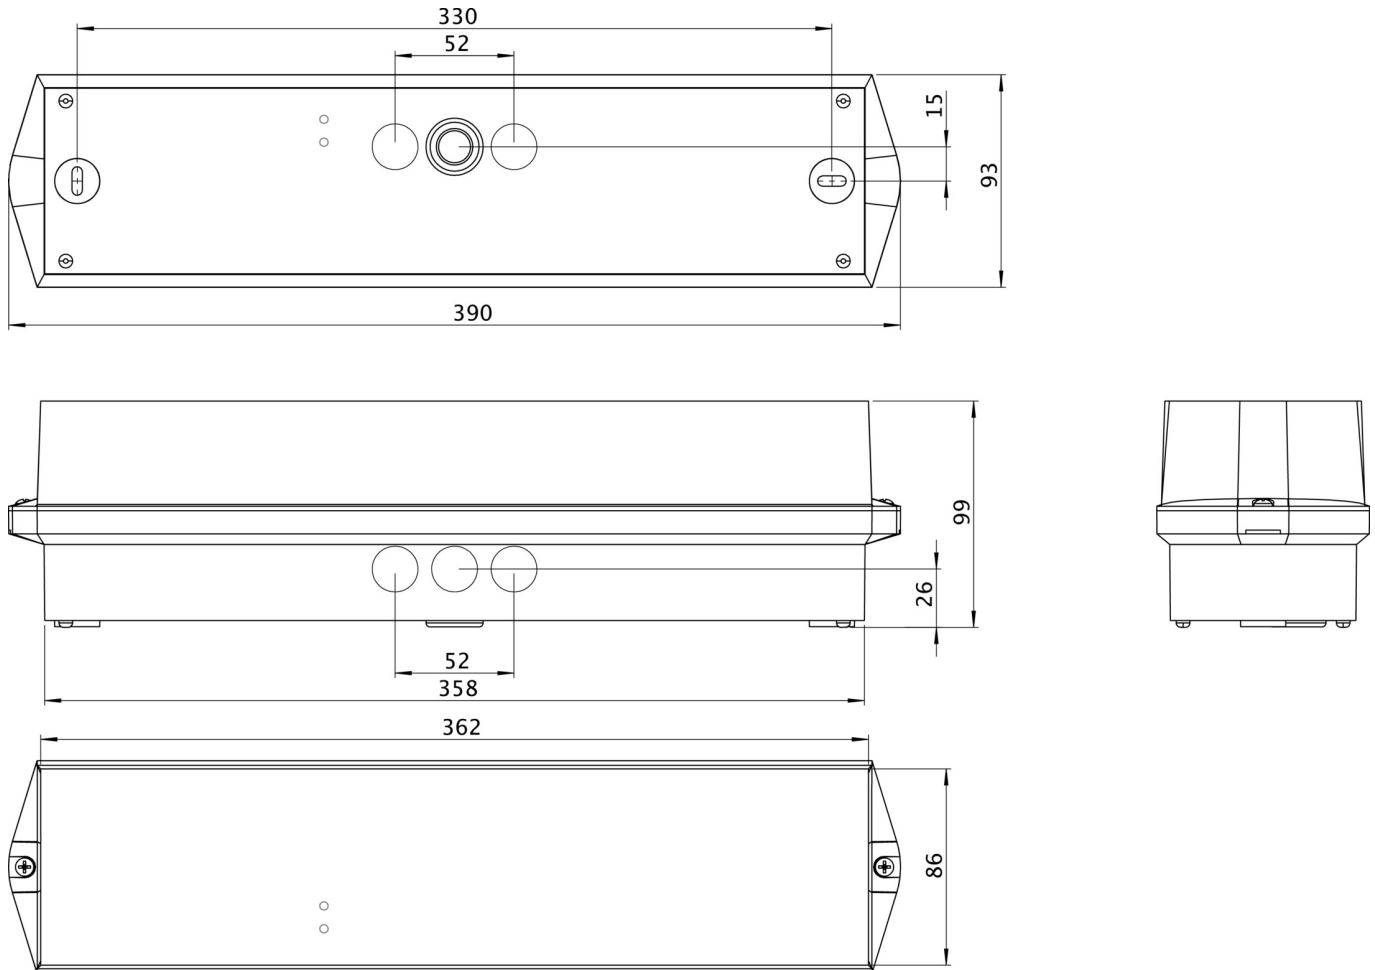

TECHNISCHE ZEICHNUNG

ZUBEHÖRLISTE

BKW - Robustes Schutzgitter aus Stahl für Notbeleuchtung

KWIE - Einbaurahmen

Stand: 04.07.2026 - Technische Änderungen und Irrtümer vorbehalten.