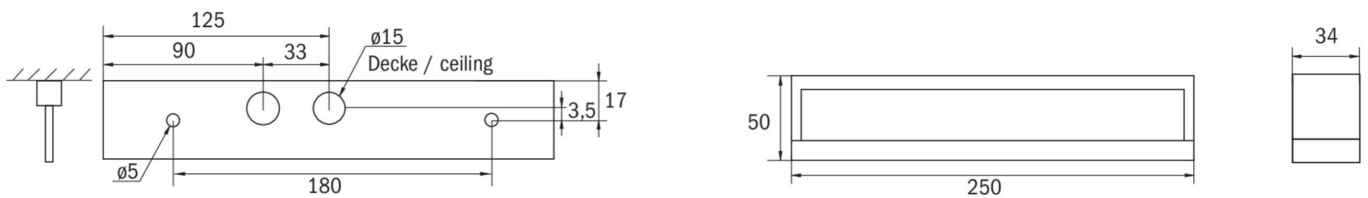

Eingangsfrequenz	50 / 60 Hz
Eingangsspannung DC	- V
Leistung max.	5,3 W
Leistung DS	3,9 W
Leistung BS	1,5 W
Umgebungstemperatur DS	-25 °C bis 40 °C
Umgebungstemperatur BS	-25 °C bis 40 °C
Tiefe	250 mm
Breite	34 mm
Höhe	50 mm
Gewicht	0.59
Gewicht inkl. Verpackung	0.66
Anschlussquerschnitt	2.5 mm²
Schalteingang	Ja
Notlichtblockierung	Nein
Batterieanschluss	Stecker
Dimmfunktion	Nein
Lichtstrom Netz	190 lm
Lichtstrom Not	190 lm
Zolltarifnummer	94056120
GTIN	4260766557866

TECHNISCHE ZEICHNUNG