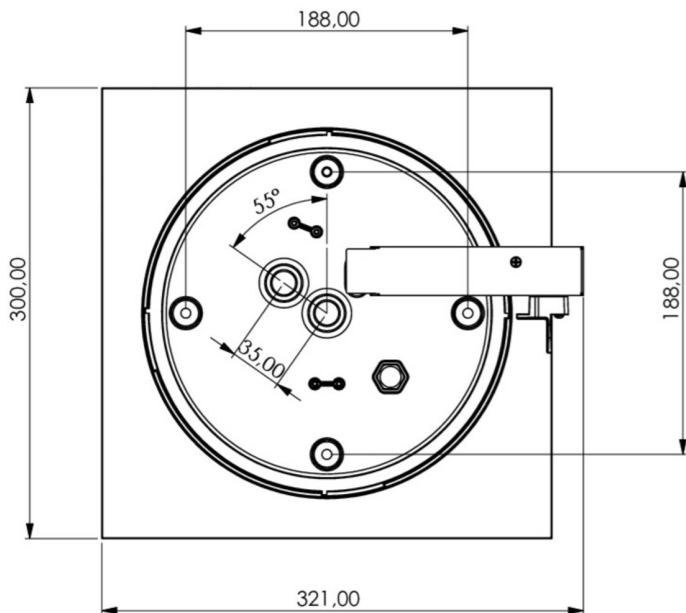

Art.-Nr: WHXD411SC-TT
Rettungszeichenleuchte Einzelbatterie
Deckenaufbau, 1 h, 30 m, IP65, Kunststoff, weiß,
aufgedruckte Piktogramme, Tieftemperatur-Akkus

Moderne Rettungszeichen-Würfelleuchte zur Kennzeichnung der Flucht- und Rettungswege mit montagefreundlichem Bajonettverschluss. Sie kann direkt an die Decke montiert oder mit entsprechendem Zubehör abgehängt werden.

Mehr Informationen

www.rp-group.com/de/item/WHXD411SC-TT

TECHNISCHE DATEN

Leuchtentyp	Rettungszeichenleuchte
Montageart	Deckenaufbau
Erkennungsweite	30 m
Piktogramm	Set
Leuchtmittel	LED
Gehäusematerial	Kunststoff
Gehäusefarbe	weiß
Schutzart (IP)	IP65
Schlagfestigkeit (IK)	4
Zertifizierung	WEEE, CE, 5 Jahre Garantie, D-Zeichen
Schutzklasse	2
Versorgung	Einzelbatterie
Überwachung	SelfControl (SC)
Überbrückungszeit	1 h

Batterie	LiFePO4 3,2 V/3,3 Ah
Betriebsart	Bereitschaftsschaltung / Dauerschaltung
Eingangsspannung AC	180 V - 250 V
Eingangsfrequenz	50 Hz
Leistung max.	8,2 W
Leistung DS	7 W
Leistung BS	2 W
Umgebungstemperatur DS	-15 °C bis 40 °C
Umgebungstemperatur BS	-15 °C bis 40 °C
Tiefe	300 mm
Breite	300 mm
Höhe	179,5 mm
Gewicht	1,71
Gewicht inkl. Verpackung	1,94
Anschlussquerschnitt	2,5 mm ²
Schalteingang	Ja
Notlichtblockierung	Nein
Batterieanschluss	Stecker
Dimmfunktion	Nein
Zolltarifnummer	94056120
GTIN	4260766559655

TECHNISCHE ZEICHNUNG

ZUBEHÖRLISTE

WKO - Set Kettenösen zur Würfel-Montage (4 Stück)

DSA-Y4M - Seilaufhängung

DSA-Y4M-APA - Seilaufhängung

Stand: 10.07.2026 - Technische Änderungen und Irrtümer vorbehalten.