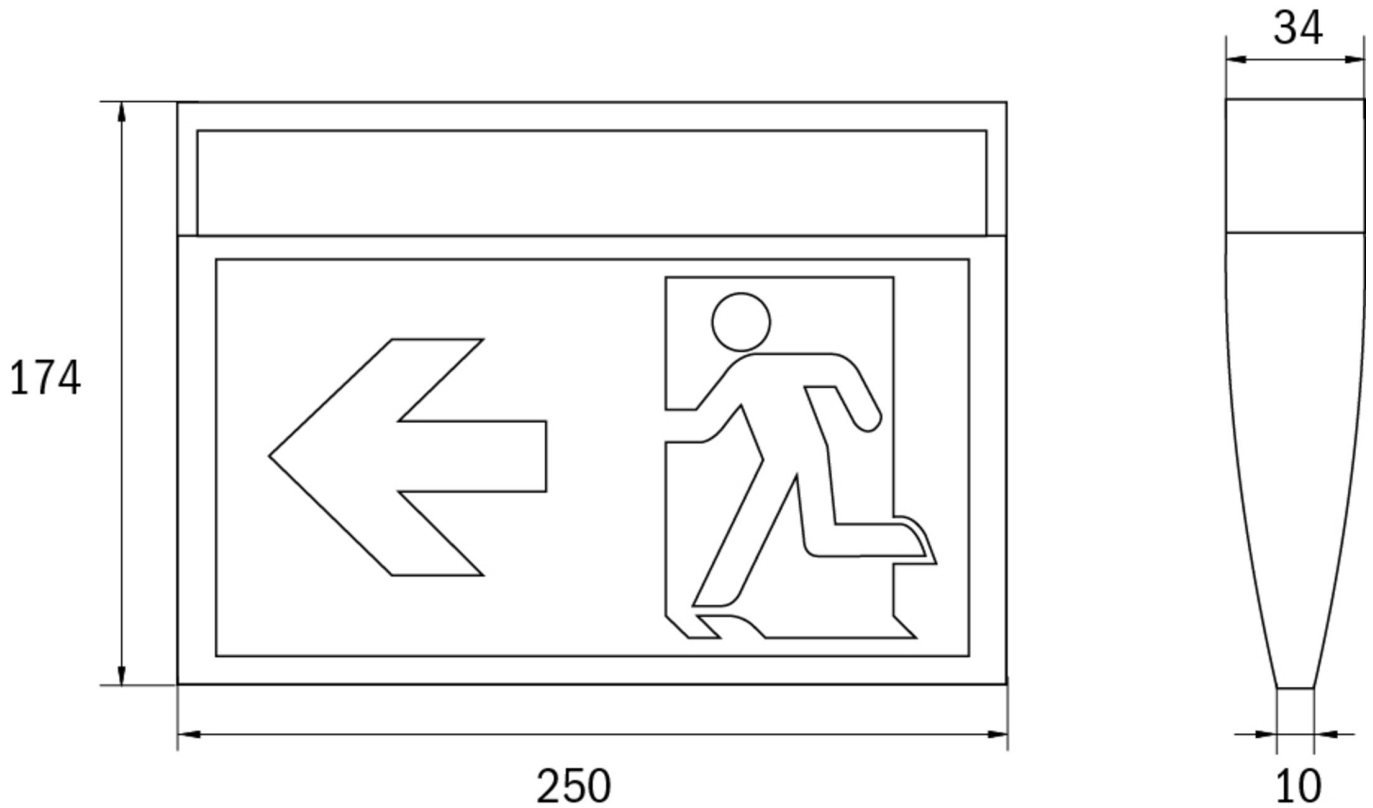

TECHNISCHE ZEICHNUNG

ZUBEHÖRLISTE

- DSA - Seilabhängung
- 2PSW-EB - Vorkonfektioniertes Pendel-Set für Rettungszeichenleuchten
- KME-SW - Einbaurahmen
- AWKSU - Wandausleger
- KMBE - Betoneinputzkasten
- BALLPLX-KMU.01 -

Stand: 10.07.2026 - Technische Änderungen und Irrtümer vorbehalten.