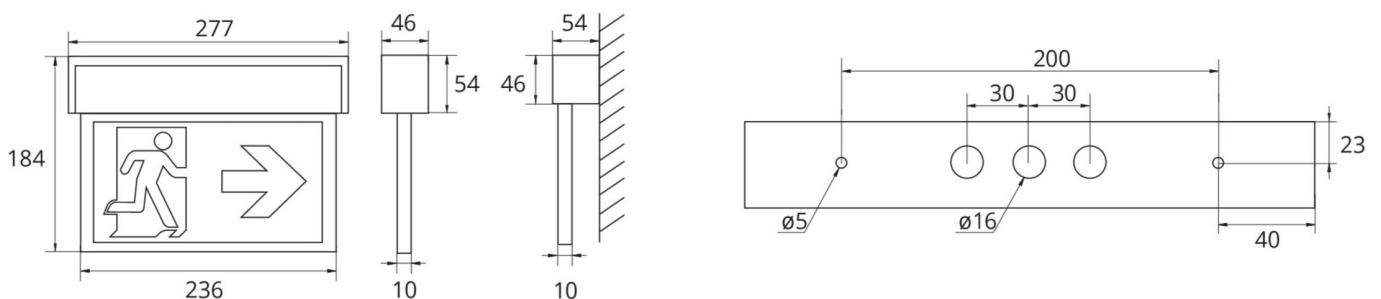

Eingangsspannung AC	230 V
Eingangsfrequenz	50 / 60 Hz
Eingangsspannung DC	- V
Leistung max.	5,3 W
Leistung DS	3,9 W
Leistung BS	1,5 W
Umgebungstemperatur DS	-5 °C bis 40 °C
Umgebungstemperatur BS	-5 °C bis 40 °C
Tiefe	54 mm
Breite	277 mm
Höhe	184 mm
Gewicht	0.89
Gewicht inkl. Verpackung	1.06
Anschlussquerschnitt	2.5 mm²
Schalteingang	Ja
Notlichtblockierung	Nein
Batterieanschluss	Stecker
Dimmfunktion	Nein
Lichtstrom Netz	190 lm
Lichtstrom Not	85 lm
Zolltarifnummer	94056180
GTIN	4262483020159

TECHNISCHE ZEICHNUNG