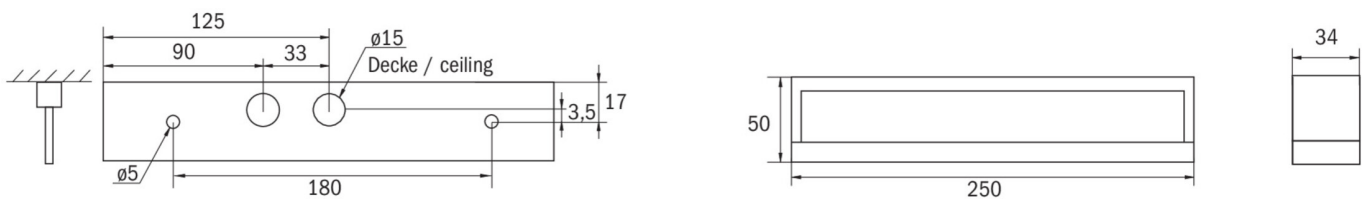

Leistung max.	5,3 W
Leistung DS	3,9 W
Leistung BS	1,5 W
Umgebungstemperatur DS	-10 °C bis 40 °C
Umgebungstemperatur BS	-5 °C bis 40 °C
Tiefe	250 mm
Breite	34 mm
Höhe	50 mm
Gewicht	0.55
Gewicht inkl. Verpackung	0.62
Anschlussquerschnitt	2.5 mm²
Schalteingang	Ja
Notlichtblockierung	Nein
Batterieanschluss	Stecker
Dimmfunktion	Nein
Lichtstrom Netz	190 lm
Lichtstrom Not	190 lm
Zolltarifnummer	94056180
GTIN	4262483020197

TECHNISCHE ZEICHNUNG

ZUBEHÖRLISTE

1. KME-EB - Einbaurahmen
   - BALL1 - Ballschutzkorb
   - KMBE - Betoneinputzkasten
   - BALLPLX-KMB - Ballschutzhaube
   - KMBFH - KM Flexible Wandhalterung – Parallelausleger für Sicherheitsleuchten
   - LFPN3216.01 - Batterie
2. Stand: 10.07.2026 - Technische Änderungen und Irrtümer vorbehalten.