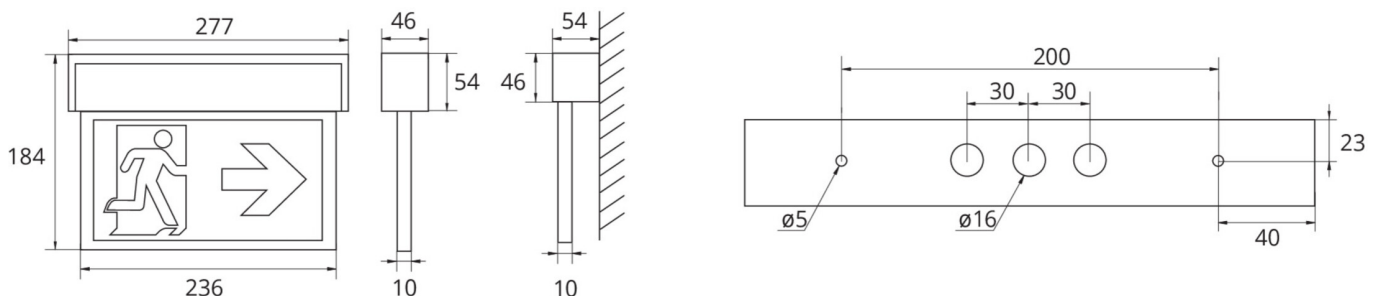

Eingangsfrequenz	50 / 60 Hz
Eingangsspannung DC	- V
Leistung max.	4,6 W
Leistung DS	3,3 W
Leistung BS	1 W
Umgebungstemperatur DS	-5 °C bis 40 °C
Umgebungstemperatur BS	-5 °C bis 40 °C
Tiefe	54 mm
Breite	277 mm
Höhe	184 mm
Gewicht	0.86
Gewicht inkl. Verpackung	1.03
Anschlussquerschnitt	2.5 mm²
Schalteingang	Ja
Notlichtblockierung	Nein
Batterieanschluss	Stecker
Dimmfunktion	Nein
Lichtstrom Netz	190 lm
Lichtstrom Not	95 lm
Zolltarifnummer	94056180
GTIN	4262483020678

TECHNISCHE ZEICHNUNG