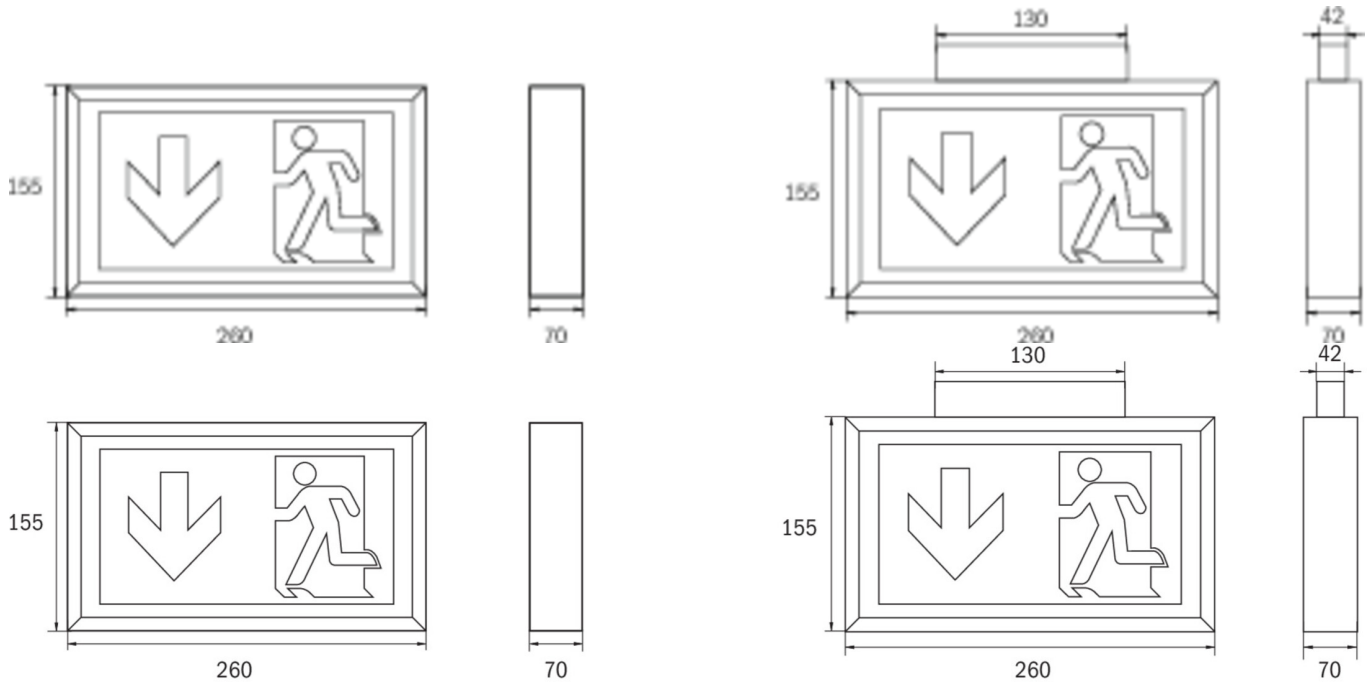

TECHNISCHE ZEICHNUNG

ZUBEHÖRLISTE

- DSA - Seilauflhängung
- BALL1 - Ballschutzkorb
- 2PW-EB - Pendel
- 2DW-EB - Vorkonfektioniertes Design-Pendelpaar mit festem Baldachin, 4-adrig, Weiß
- BALLPLX-KD - Ballschutzhaube

Stand: 10.07.2026 - Technische Änderungen und Irrtümer vorbehalten.