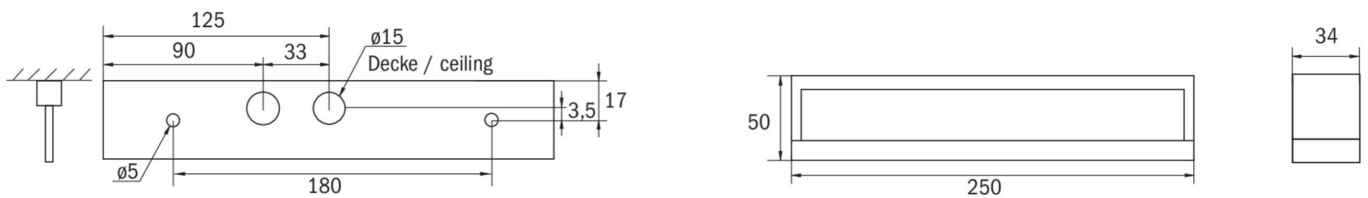

Eingangsfrequenz	50 / 60 Hz
Eingangsspannung DC	- V
Leistung max.	5,3 W
Leistung DS	3,9 W
Leistung BS	1,5 W
Umgebungstemperatur DS	-25 °C bis 40 °C
Umgebungstemperatur BS	-25 °C bis 40 °C
Tiefe	250 mm
Breite	34 mm
Höhe	50 mm
Gewicht	0.59
Gewicht inkl. Verpackung	0.66
Anschlussquerschnitt	2.5 mm²
Schalteingang	Ja
Notlichtblockierung	Nein
Batterieanschluss	Stecker
Dimmfunktion	Nein
Lichtstrom Netz	190 lm
Lichtstrom Not	190 lm
Zolltarifnummer	94056120
GTIN	4262483021071

TECHNISCHE ZEICHNUNG