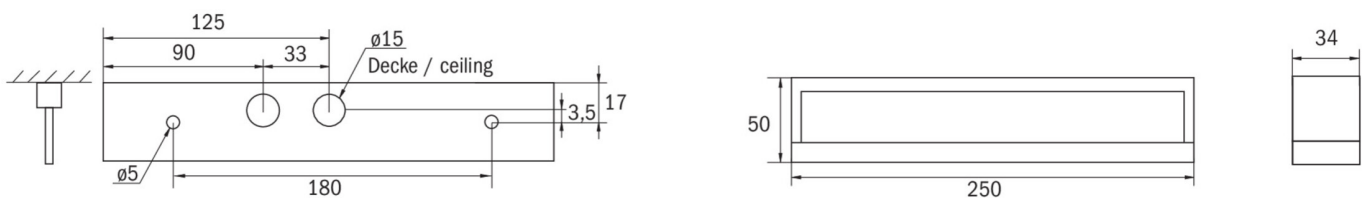

Eingangsspannung AC	230 V
Eingangsfrequenz	50 / 60 Hz
Eingangsspannung DC	- V
Leistung max.	5,3 W
Leistung DS	3,9 W
Leistung BS	1,5 W
Umgebungstemperatur DS	-25 °C bis 40 °C
Umgebungstemperatur BS	-25 °C bis 40 °C
Tiefe	250 mm
Breite	34 mm
Höhe	50 mm
Gewicht	0.59
Gewicht inkl. Verpackung	0.66
Anschlussquerschnitt	2.5 mm²
Schalteingang	Ja
Notlichtblockierung	Nein
Batterieanschluss	Stecker
Dimmfunktion	Nein
Lichtstrom Netz	190 lm
Lichtstrom Not	190 lm
Zolltarifnummer	94056180
GTIN	4262483021095

TECHNISCHE ZEICHNUNG