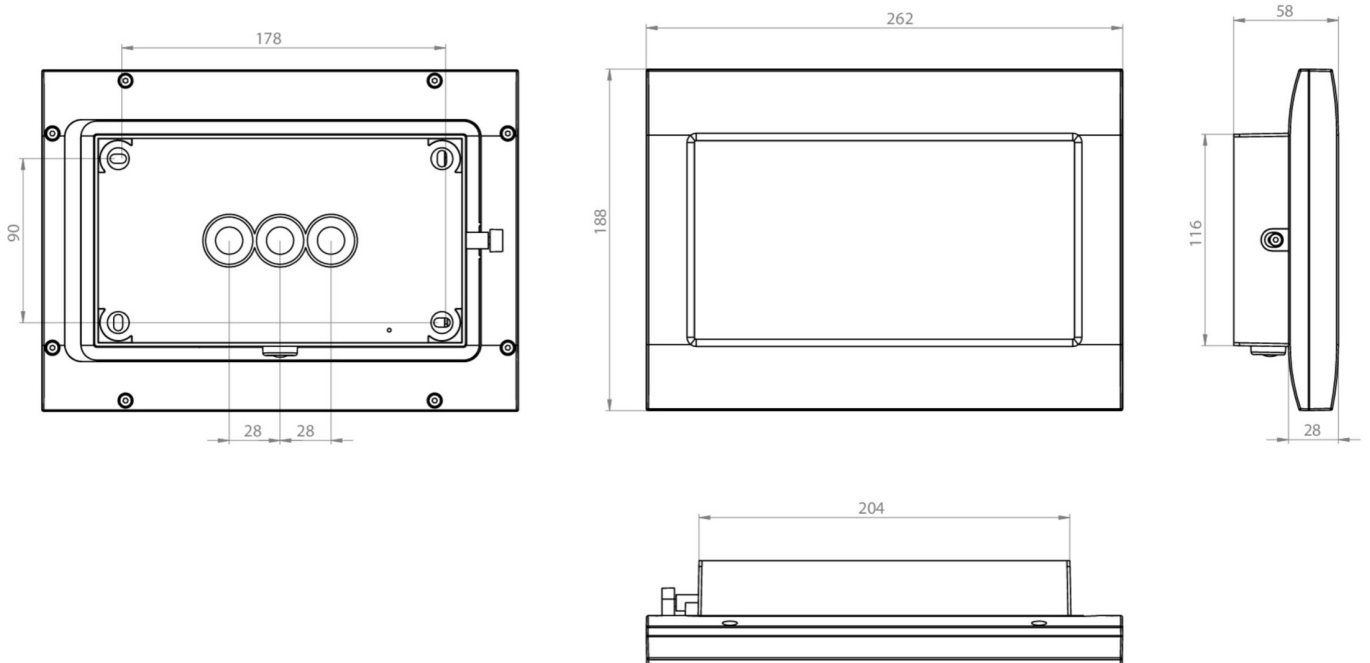

TECHNISCHE ZEICHNUNG

ZUBEHÖRLISTE

- FMDA001 - Deckenausleger einseitig, Weiß – Professionelle Halterung für FM-Notleuchten
- FMDA002 - Professioneller Deckenausleger (doppelseitig) für FM-Notleuchten, weiß
- FMDA001-AZ - Hochwertiger Deckenausleger für FM-Leuchten, einseitig, Anthrazit
- FMDA002-AZ - Zweiseitiger Deckenausleger für Notbeleuchtung – Anthrazit, FM-kompatibel
- FMWA001 -
- FMFH -

Stand: 10.07.2026 - Technische Änderungen und Irrtümer vorbehalten.