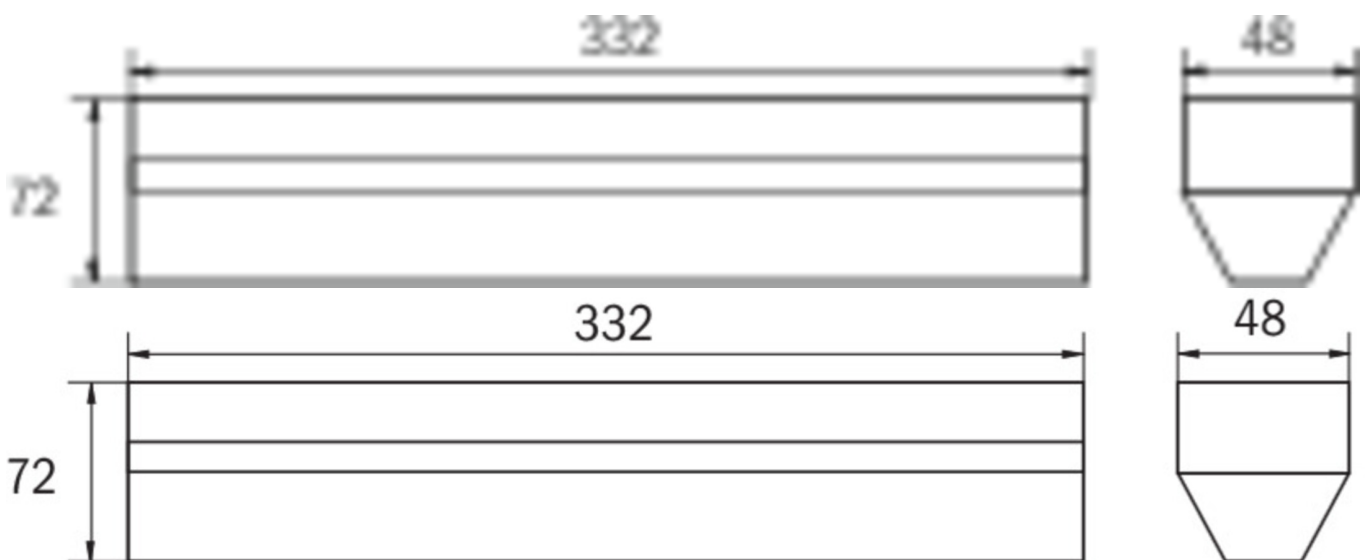

Leistung DS	5,2 W
Leistung BS	0,8 W
Umgebungstemperatur DS	-5 °C bis 40 °C
Umgebungstemperatur BS	-5 °C bis 40 °C
Tiefe	332 mm
Breite	48 mm
Höhe	72 mm
Gewicht	0.47
Gewicht inkl. Verpackung	0.51
Anschlussquerschnitt	2,5 mm²
Schalteingang	Ja
Notlichtblockierung	Nein
Batterieanschluss	Stecker
Dimmfunktion	Nein
Lichtstrom Netz	210 lm
Lichtstrom Not	210 lm
Zolltarifnummer	94056120
GTIN	4262483022740

TECHNISCHE ZEICHNUNG