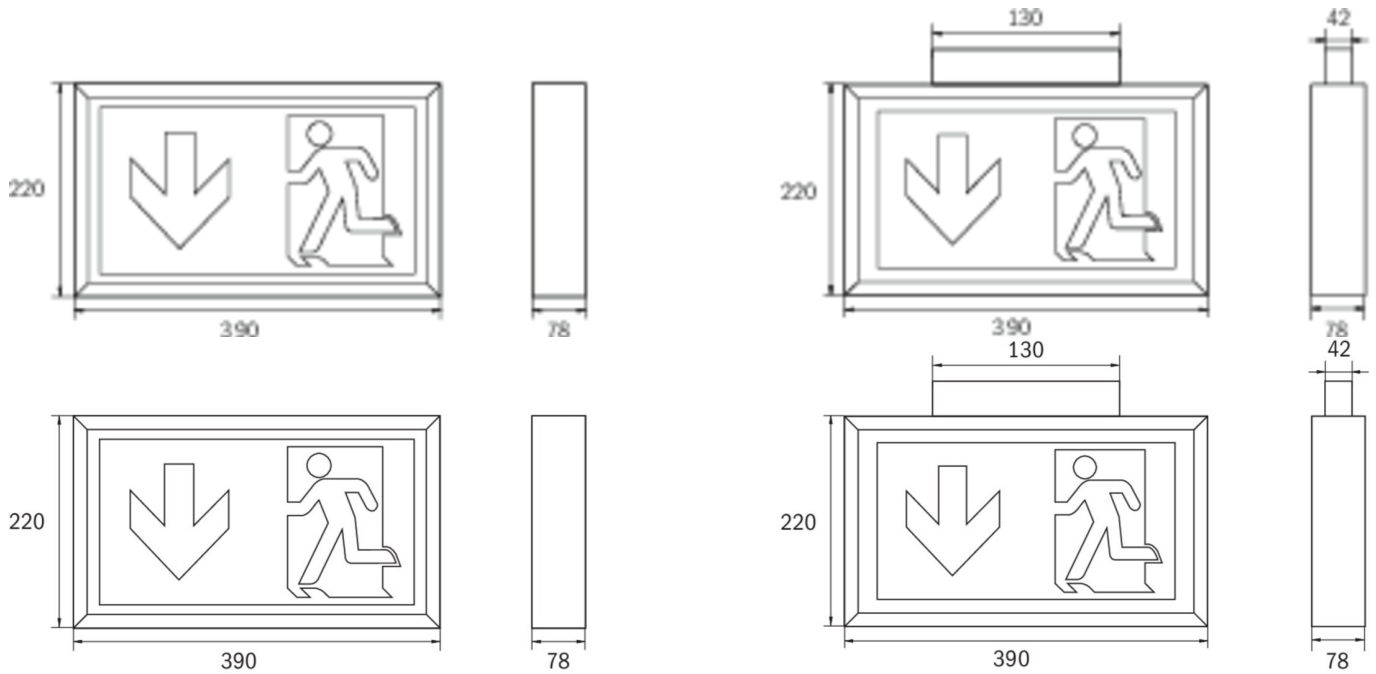

TECHNISCHE ZEICHNUNG

ZUBEHÖRLISTE

- DSA - Seilaufhängung
- BALL2 - Ballschutzkorb
- 2PW-EB - Pendel
- 2DW-EB - Vorkonfektioniertes Design-Pendelpaar mit festem Baldachin, 4-adrig, Weiß