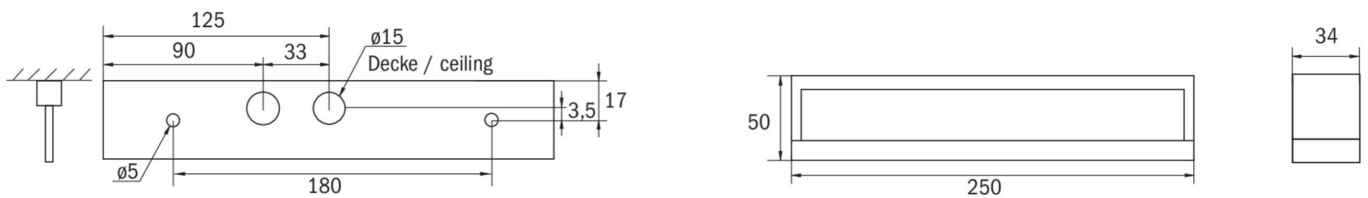

Eingangsfrequenz	50 / 60 Hz
Eingangsspannung DC	- V
Leistung max.	5,3 W
Leistung DS	3,9 W
Leistung BS	1,5 W
Umgebungstemperatur DS	-25 °C bis 40 °C
Umgebungstemperatur BS	-25 °C bis 40 °C
Tiefe	250 mm
Breite	34 mm
Höhe	50 mm
Gewicht	0.59
Gewicht inkl. Verpackung	0.66
Anschlussquerschnitt	2.5 mm²
Schalteingang	Ja
Notlichtblockierung	Nein
Batterieanschluss	Stecker
Dimmfunktion	Nein
Lichtstrom Netz	190 lm
Lichtstrom Not	85 lm
Zolltarifnummer	94056120
GTIN	4262483022764

TECHNISCHE ZEICHNUNG