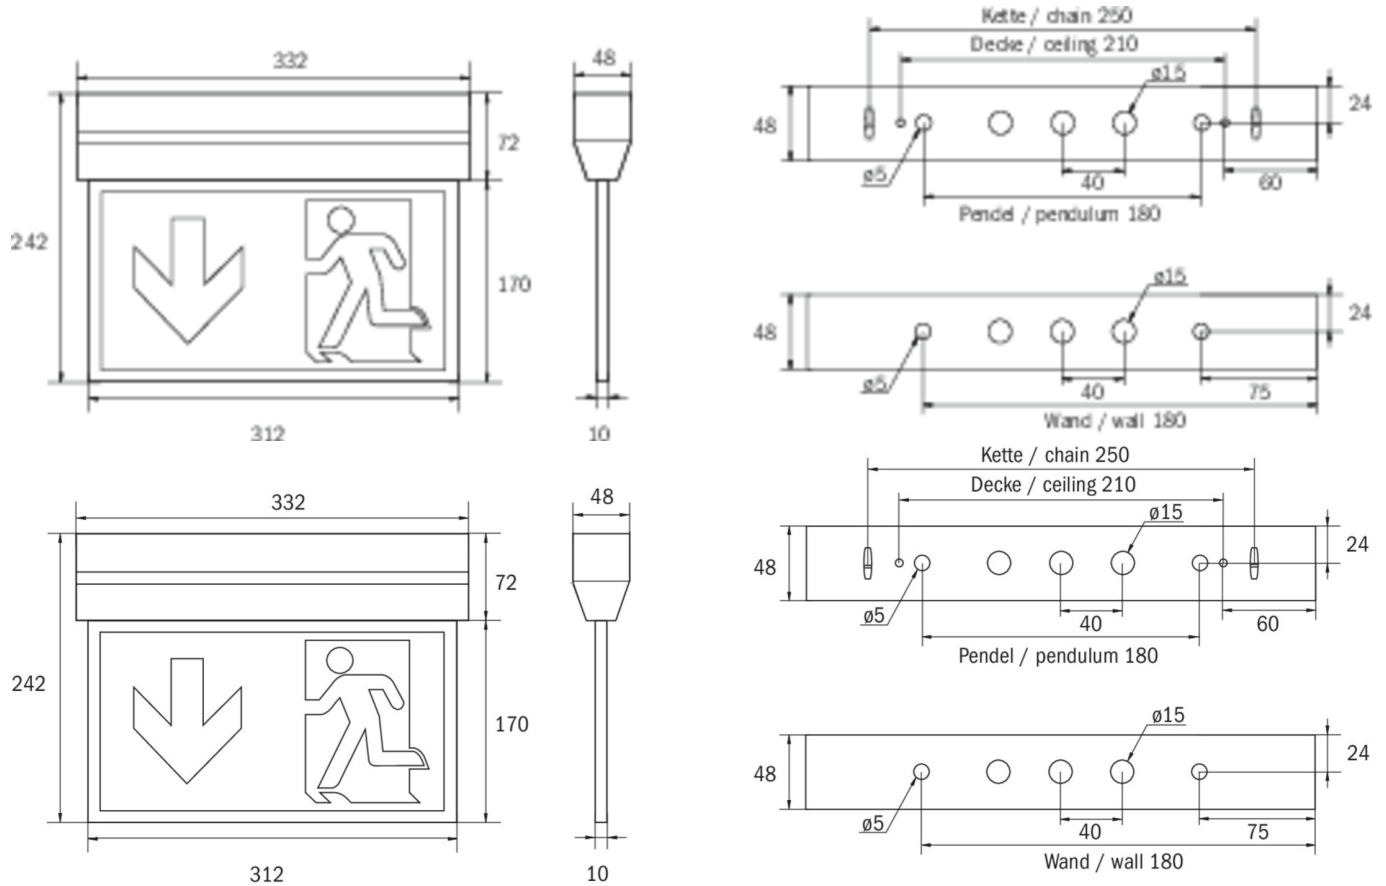

TECHNISCHE ZEICHNUNG

ZUBEHÖRLISTE

- KXE-EB - Einbaurahmen für KX-Notleuchten: Elegante Wandeinbaumontage
- AWX001 - Wandausleger AWX für Notleuchten – 90° Flaggenmontage
- DSA - Seilaufhängung
- 2PW-EB - Pendel
- 2DW-EB - Vorkonfektioniertes Design-Pendelpaar mit festem Baldachin, 4-adrig, Weiß
- KXBE - Betoneinbaudose zur Deckenschalungsmontage für Notbeleuchtung
- LFP3233-SET-2AKKU - Batterie

Stand: 05.07.2026 - Technische Änderungen und Irrtümer vorbehalten.