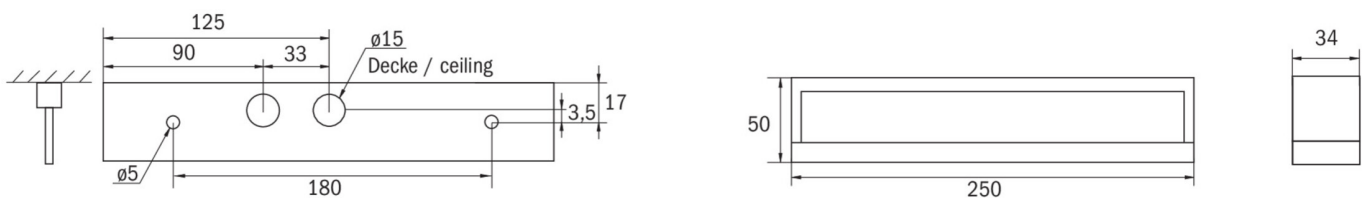

Eingangsspannung AC	230 V
Eingangsfrequenz	50 / 60 Hz
Eingangsspannung DC	- V
Leistung max.	5,3 W
Leistung DS	3,9 W
Leistung BS	1,5 W
Umgebungstemperatur DS	-25 °C bis 40 °C
Umgebungstemperatur BS	-25 °C bis 40 °C
Tiefe	250 mm
Breite	34 mm
Höhe	50 mm
Gewicht	0.59
Gewicht inkl. Verpackung	0.66
Anschlussquerschnitt	2.5 mm²
Schalteingang	Ja
Notlichtblockierung	Nein
Batterieanschluss	Stecker
Dimmfunktion	Nein
Lichtstrom Netz	190 lm
Lichtstrom Not	190 lm
Zolltarifnummer	94056180
GTIN	4262483023600

TECHNISCHE ZEICHNUNG