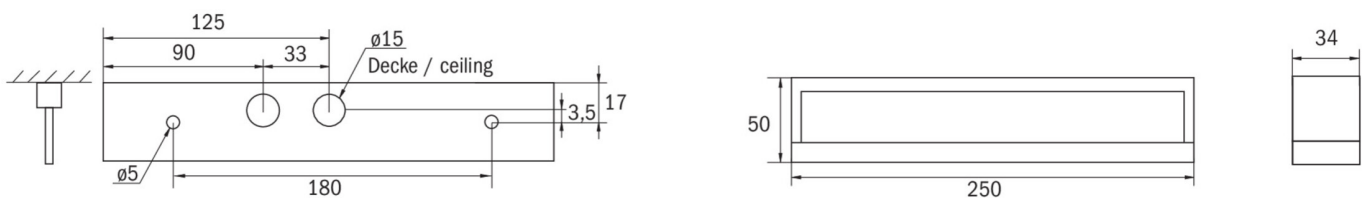

Eingangsspannung AC	230 V
Eingangsfrequenz	50 / 60 Hz
Eingangsspannung DC	- V
Leistung max.	5,3 W
Leistung DS	3,9 W
Leistung BS	1,5 W
Umgebungstemperatur DS	-25 °C bis 40 °C
Umgebungstemperatur BS	-25 °C bis 40 °C
Tiefe	250 mm
Breite	34 mm
Höhe	50 mm
Gewicht	0.59
Gewicht inkl. Verpackung	0.66
Anschlussquerschnitt	2.5 mm²
Schalteingang	Ja
Notlichtblockierung	Nein
Batterieanschluss	Stecker
Dimmfunktion	Nein
Lichtstrom Netz	190 lm
Lichtstrom Not	190 lm
Zolltarifnummer	94056180
GTIN	4262483023617

TECHNISCHE ZEICHNUNG