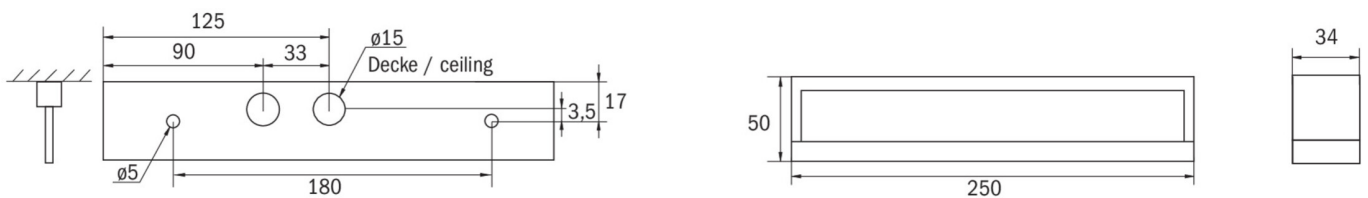

Betriebsart	Bereitschaftsschaltung / Dauerschaltung
Eingangsspannung AC	230 V
Eingangsfrequenz	50 / 60 Hz
Eingangsspannung DC	- V
Leistung max.	5,3 W
Leistung DS	3,9 W
Leistung BS	1,5 W
Umgebungstemperatur DS	-25 °C bis 40 °C
Umgebungstemperatur BS	-25 °C bis 40 °C
Tiefe	250 mm
Breite	34 mm
Höhe	50 mm
Gewicht	0.59
Gewicht inkl. Verpackung	0.66
Anschlussquerschnitt	2.5 mm²
Schalteingang	Ja
Notlichtblockierung	Nein
Batterieanschluss	Stecker
Dimmfunktion	Nein
Lichtstrom Netz	190 lm
Lichtstrom Not	190 lm
Zolltarifnummer	94056180
GTIN	4262483024003

TECHNISCHE ZEICHNUNG