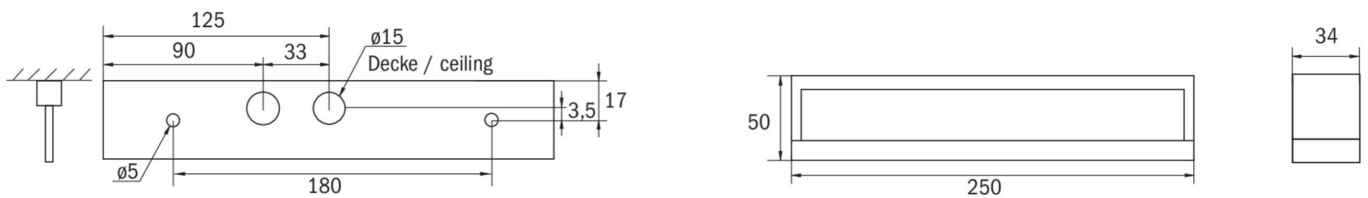

Eingangsfrequenz	50 / 60 Hz
Eingangsspannung DC	- V
Leistung max.	4,6 W
Leistung DS	3,3 W
Leistung BS	1 W
Umgebungstemperatur DS	-25 °C bis 40 °C
Umgebungstemperatur BS	-25 °C bis 40 °C
Tiefe	250 mm
Breite	34 mm
Höhe	50 mm
Gewicht	0.59
Gewicht inkl. Verpackung	0.66
Anschlussquerschnitt	2.5 mm²
Schalteingang	Ja
Notlichtblockierung	Nein
Batterieanschluss	Stecker
Dimmfunktion	Nein
Lichtstrom Netz	190 lm
Lichtstrom Not	85 lm
Zolltarifnummer	94056120
GTIN	4262483025161

TECHNISCHE ZEICHNUNG