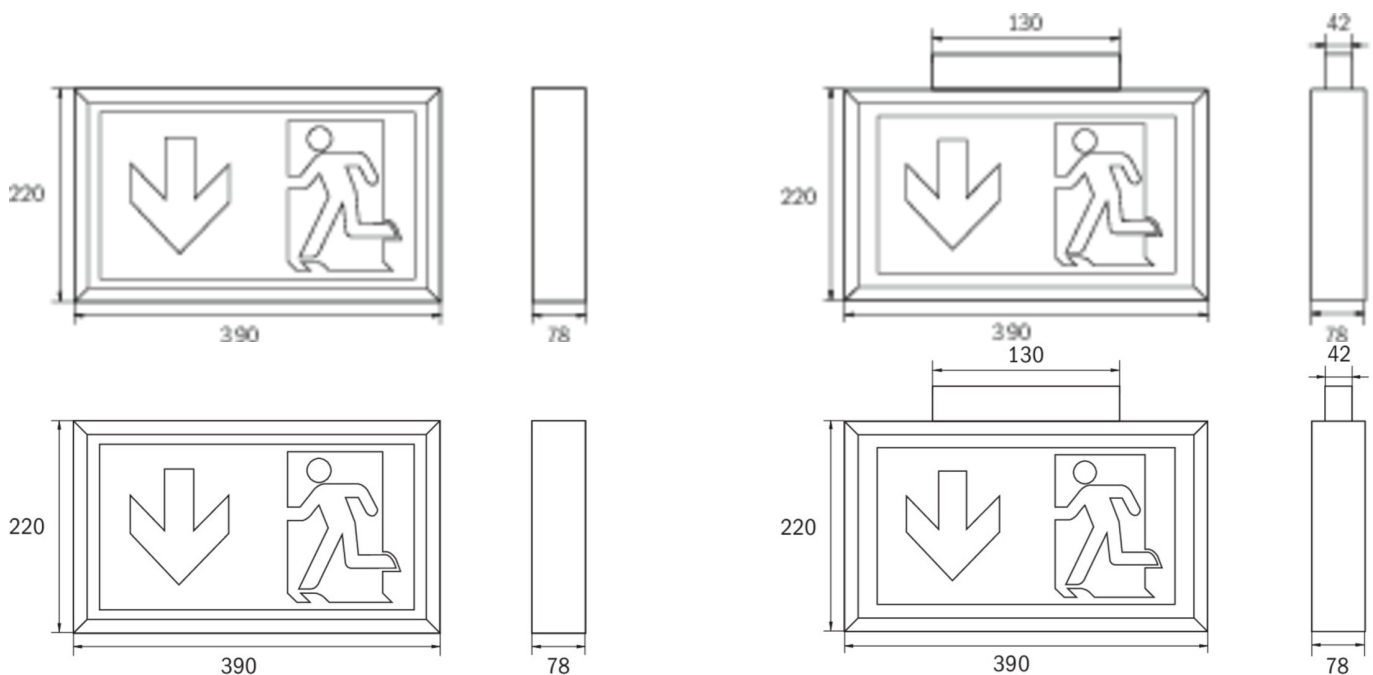

Eingangsfrequenz	50 Hz
Leistung max.	5,3 W
Leistung DS	4,3 W
Leistung BS	0,7 W
Umgebungstemperatur DS	-5 °C bis 40 °C
Umgebungstemperatur BS	-5 °C bis 40 °C
Tiefe	78 mm
Breite	390 mm
Höhe	220 mm
Gewicht	1.31
Gewicht inkl. Verpackung	1.47
Anschlussquerschnitt	2.5 mm²
Schalteingang	Ja
Notlichtblockierung	Ja
Batterieanschluss	Stecker
Dimmfunktion	Ja
Zolltarifnummer	94056120
GTIN	4262483025949

TECHNISCHE ZEICHNUNG