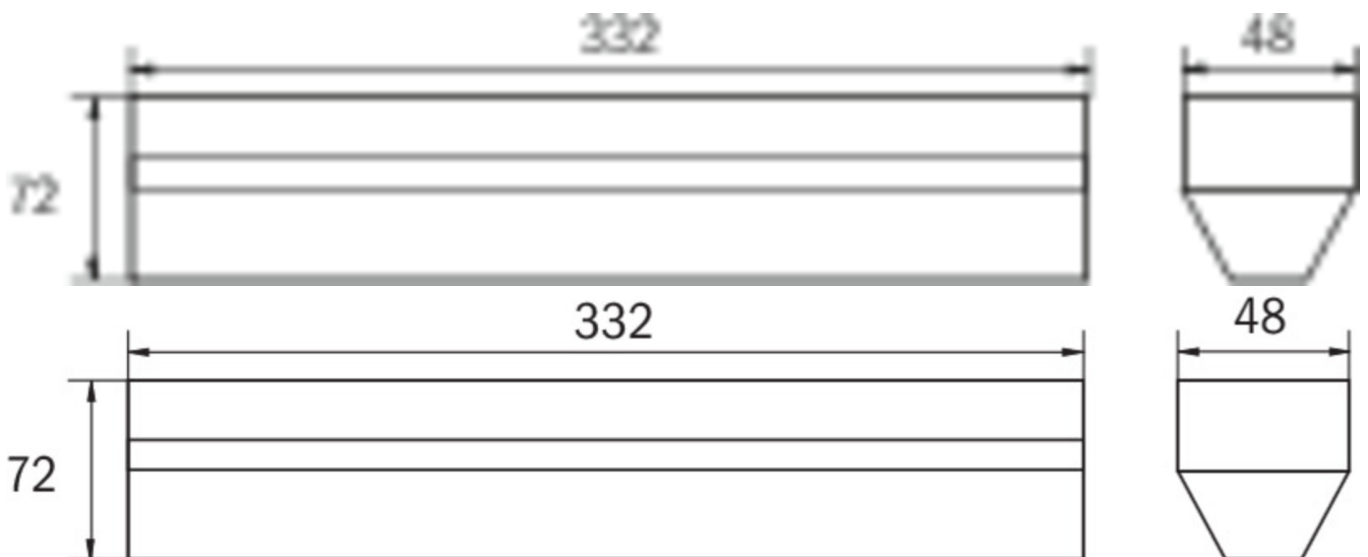

Leistung max.	5,3 W
Leistung DS	4,3 W
Leistung BS	0,7 W
Umgebungstemperatur DS	-5 °C bis 40 °C
Umgebungstemperatur BS	-5 °C bis 40 °C
Tiefe	332 mm
Breite	48 mm
Höhe	72 mm
Gewicht	0.41
Gewicht inkl. Verpackung	0.45
Anschlussquerschnitt	2.5 mm²
Schalteingang	Ja
Notlichtblockierung	Ja
Batterieanschluss	Stecker
Dimmfunktion	Ja
Lichtstrom Netz	305 lm
Lichtstrom Not	335 lm
Zolltarifnummer	94056120
GTIN	4262483029121

TECHNISCHE ZEICHNUNG