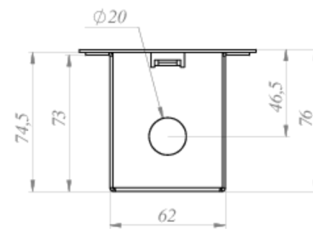

More information
www.rp-group.com/en/item/KXBE

TECHNICAL DATA

Depth	95 mm
Width	415 mm
Height	80 mm
Weight	1.66 kg
Customs tariff number	94059200
GTIN	4260349829502

TECHNICAL DRAWING

Loch auf beiden Seiten