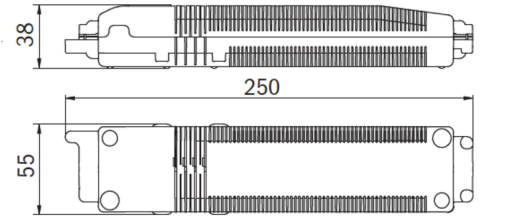

Operating mode	Non-maintained / maintained
Input voltage AC	230 V
Input frequency	50 Hz
Power max.	6,4 W
Power maintained	5,1 W
Power non-maintained	0,8 W
Ambient temperature maintained mode	-5 °C to 40 °C
Ambient temperature non-maintained mode	-5 °C to 40 °C
Height	4 mm
Diameter	88 mm
Installation dimensions Diameter	68 mm
Weight	0.32
Weight incl. packaging	0.45
Connection cross-section	2.5 mm ²
Switching input	Yes
Emergency light blocking	Yes
Battery connection	Connector
Dimming function	Yes
Luminous flux mains	470 lm
Luminous flux emergency	470 lm
Customs tariff number	94056180
GTIN	4260682150738

TECHNICAL DRAWING

Maße EER / EEQ

Lochsausschnitt EER / EEQ

Einsatz in U-Putzdose: 68mm
Einzelbatterie mit UH-1: 74mm

Schalterdose notwendig (nicht im Lieferumfang enthalten)

Einzelbatterie-Elektronik-Box (UH-1)