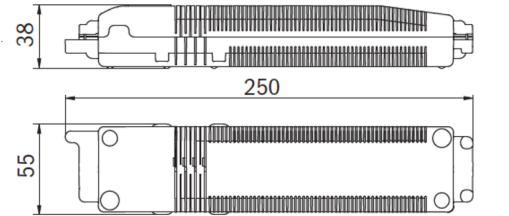

TECHNICAL DRAWING

Maße EER / EEQ

Lochausschnitt EER / EEQ

Einsatz in U-Putzdose: 68mm
Einzelbatterie mit UH-1: 74mm

Schalterdose notwendig (nicht im Lieferumfang enthalten)

Einzelbatterie-Elektronik-Box (UH-1)