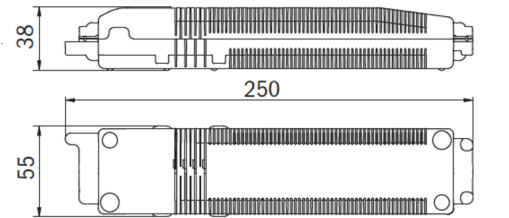

Input voltage AC	180 V - 230 V
Input frequency	50 Hz
Power max.	2,6 W
Power maintained	1,7 W
Power non-maintained	0,9 W
Ambient temperature maintained mode	-5 °C to 40 °C
Ambient temperature non-maintained mode	-5 °C to 40 °C
Height	4 mm
Diameter	88 mm
Installation dimensions Diameter	68 mm
Weight	0.33
Weight incl. packaging	0.46
Connection cross-section	2,5 mm <sup>2</sup>
Switching input	Yes
Emergency light blocking	No
Battery connection	Connector
Dimming function	No
Luminous flux mains	75 lm
Luminous flux emergency	75 lm
Customs tariff number	94056180
GTIN	4262483024096

**TECHNICAL DRAWING**

**Maße EER / EEQ**

**Lochausschnitt EER / EEQ**

Einsatz in U-Putzdose: 68mm  
Einzelbatterie mit UH-1: 74mm

Schalterdose notwendig (nicht im Lieferumfang enthalten)

**Einzelbatterie-Elektronik-Box (UH-1)**