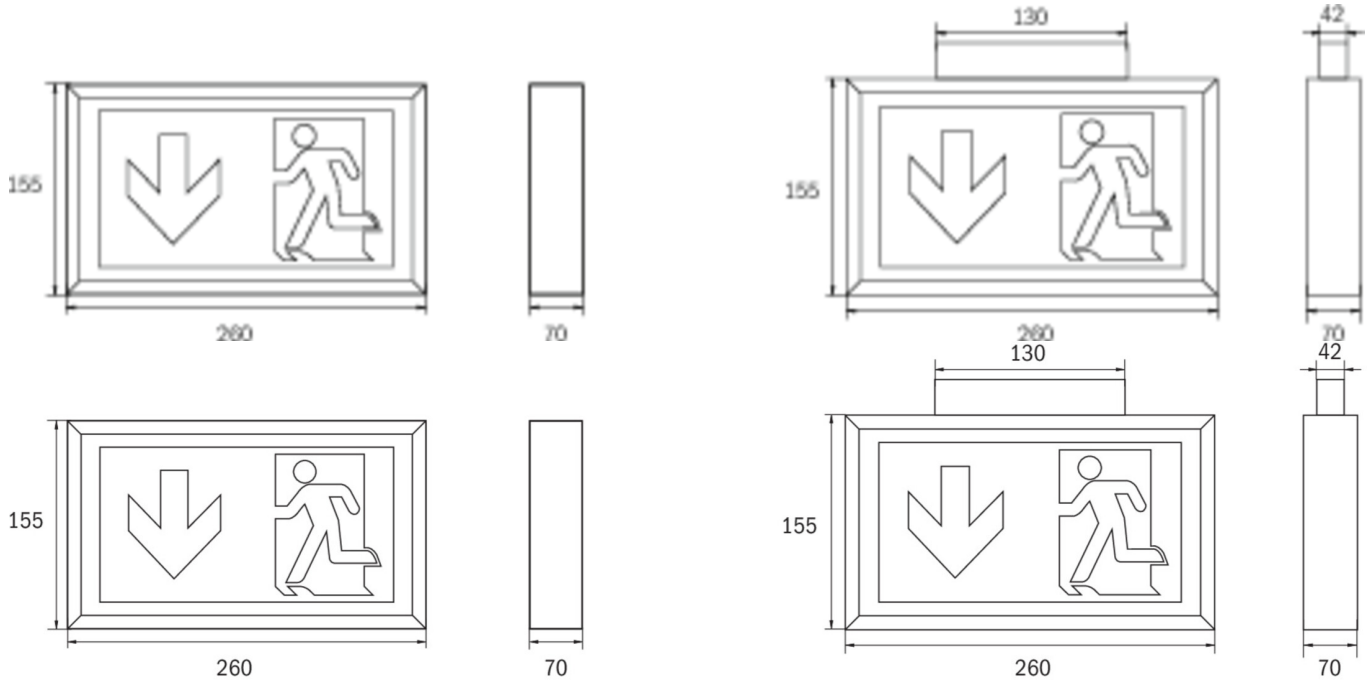

DESSIN TECHNIQUE

Liste des accessoires

- DSA - Suspension par câble
- BALL1 - Panier de protection pare-ballons
- 2PW-EB - Suspension
- 2DW-EB - Paire de suspensions design pré-confectionnées avec baldaquin fixe, 4 fils, blanc
- BALLPLX-KD - Capot pare-ballons

Produits connexes

Numéro d'article.	Image	Surveillance	Alimentation	Couleur	Investissement	Carnet d'inspection automatique	Effort d'entretien	Télémaintenance	max. luminaires	Surveillance individuelle
KDU519CC		CoreCompact 24 (CC)	alimentation électrique centrale	RAL 9003	€€	oui	faible	oui		central

Au: 10.07.2026 - Sous réserve de modifications techniques et d'erreurs.