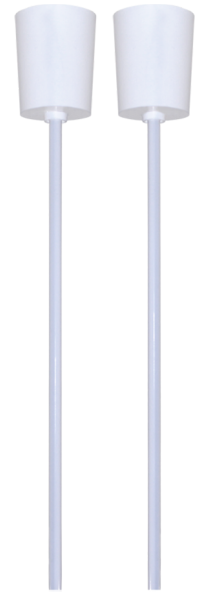

**Art.-Nr: 2PW-EB**  
**Suspension**  
**2x suspensions PW blanches de 500 mm précâblées**

2x suspensions PW blanches de 500 mm précâblées, pour luminaires à batterie autonome, bouton de test inclus

Plus d'informations  
[www.rp-group.com/fr/item/2PW-EB](http://www.rp-group.com/fr/item/2PW-EB)

## DONNÉES TECHNIQUES

Profondeur	60 mm
Largeur	120 mm
Hauteur	500 mm
Poids	0.37 kg
Numéro du tarif douanier	94059900
GTIN	4260349824392

Au: 12.05.2026 - Sous réserve de modifications techniques et d'erreurs.