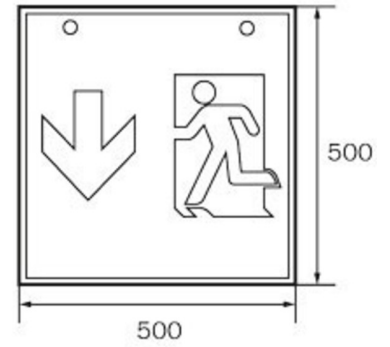

Art.-Nr: WXD019ML

Luminaire à pictogramme systèmes d'alimentation électrique centralisée

Installation au plafond, CPS, 90 m, IP20, Métal, blanc

Luminaire cubique carré à pictogramme de secours pour la signalisation des issues de secours et des voies d'évacuation. Il peut être monté directement au plafond ou suspendu à l'aide d'un accessoire correspondant.

Grâce à sa forme cubique, ce luminaire en plastique est bien visible des quatre côtés. Idéal pour des applications avec des croisements de voies comme dans les grands magasins avec des allées de rayonnages.

Puissance max.	5,4 W
Puissance DS	5,4 W
Puissance BS	1,1 W
Température ambiante DS	-20 °C à 40 °C
Température ambiante BS	-20 °C à 40 °C
Profondeur	500 mm
Largeur	500 mm
Hauteur	500 mm
Poids	6.49
Poids, emballage inclus	6.63
Section de raccordement	2.5 mm ²
Entrée de commutation	Oui
Blocage de l'éclairage de secours	non
Connexion de la batterie	non
Fonction de variation	Oui
Flux lumineux réseau	470 lm
Flux lumineux secours	470 lm
Numéro du tarif douanier	94056120
GTIN	4260123684228

DESSIN TECHNIQUE

WK

WG

WX

LISTE DES ACCESSOIRES

WKO - Kit d'œillets de chaîne pour le montage de cubes (4 pièces)

1PV-EB - Pendule

Au: 04.07.2026 - Sous réserve de modifications techniques et d'erreurs.