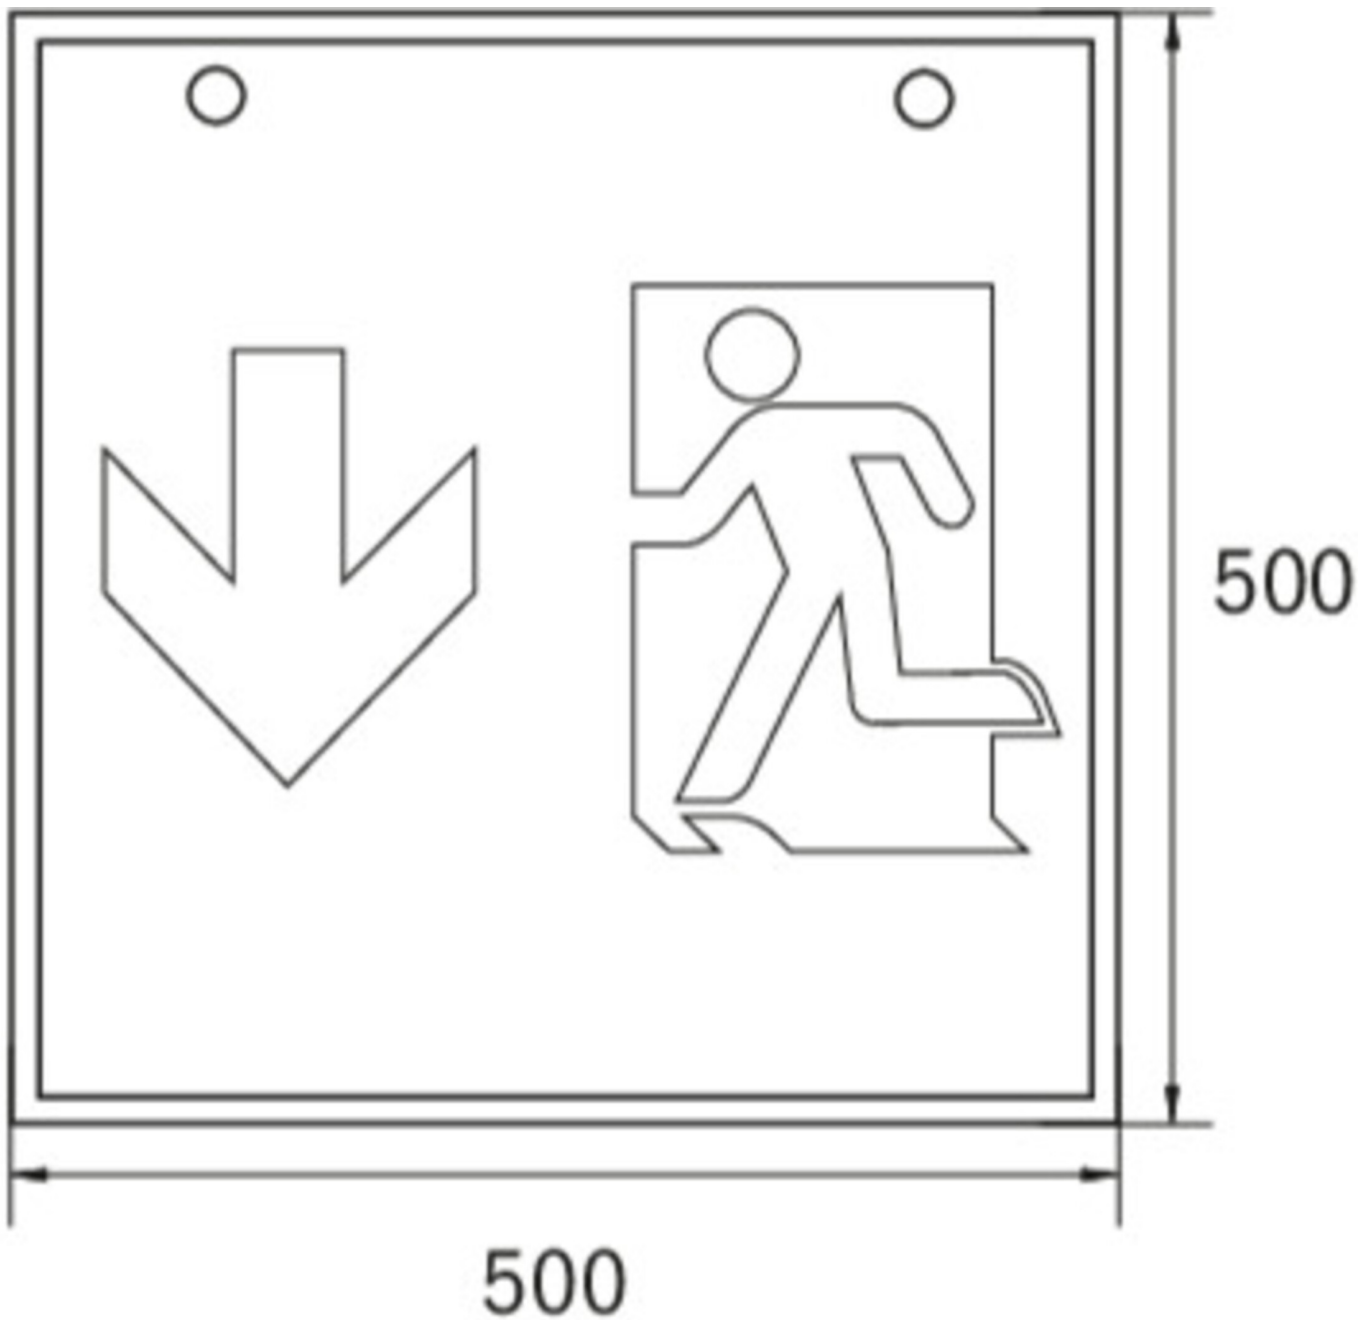

Art.-Nr: WXD019ML

Luminaire à pictogramme systèmes d'alimentation électrique centralisée

Installation au plafond, CPS, 90 m, IP20, Métal, blanc

Luminaire cubique carré à pictogramme de secours pour la signalisation des issues de secours et des voies d'évacuation. Il peut être monté directement au plafond ou suspendu à l'aide d'un accessoire correspondant.

Grâce à sa forme cubique, ce luminaire en plastique est bien visible des quatre côtés. Idéal pour des applications avec des croisements de voies comme dans les grands magasins avec des allées de rayonnages.

Puissance max.	5,4 W
Puissance DS	5,4 W
Puissance BS	1,1 W
Température ambiante DS	-20 °C à 40 °C
Température ambiante BS	-20 °C à 40 °C
Profondeur	500 mm
Largeur	500 mm
Hauteur	500 mm
Poids	6.49
Poids, emballage inclus	6.63
Section de raccordement	2.5 mm ²
Entrée de commutation	Oui
Blocage de l'éclairage de secours	non
Connexion de la batterie	non
Fonction de variation	Oui
Flux lumineux réseau	470 lm
Flux lumineux secours	470 lm
Numéro du tarif douanier	94056120
GTIN	4260123684228

DESSIN TECHNIQUE

WK

WG

WX

LISTE DES ACCESSOIRES

WKO - Kit d'œillets de chaîne pour le montage de cubes (4 pièces)

1PV-EB - Pendule

Au: 04.07.2026 - Sous réserve de modifications techniques et d'erreurs.