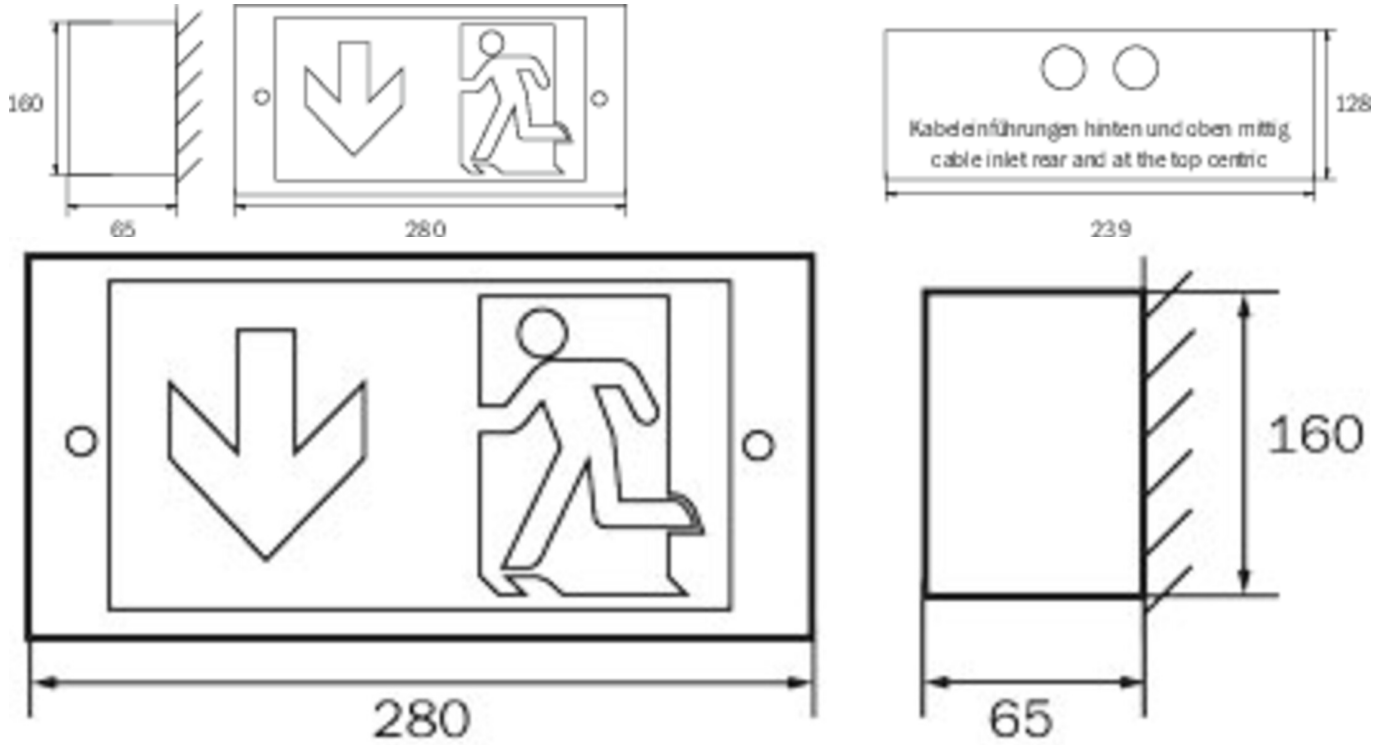

DESSIN TECHNIQUE

LISTE DES ACCESSOIRES

U6BE - Cadre d'encastrement robuste en acier pour luminaires de sécurité U6 encastrés dans le béton

Au: 10.07.2026 - Sous réserve de modifications techniques et d'erreurs.