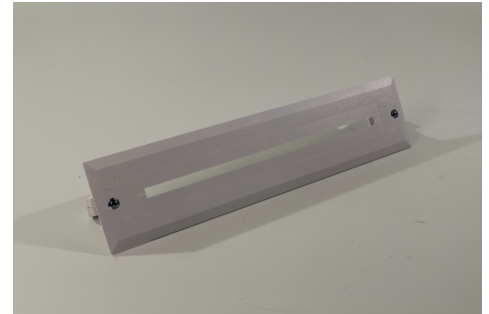

Art.-Nr: KXE-EB
Cadre d'encastrement pour luminaires de secours KX :
Montage mural encastré élégant
Intégration sans faille et protection de l'électronique
(dimensions : 420 mm x 102 mm)

Ce cadre de montage permet d'installer le luminaire de secours KB directement dans le mur. L'électronique est ainsi dissimulée et ne perturbe ainsi pas le design du luminaire. Un bouton de contrôle est en plus ajouté à la variante de batterie autonome pour réaliser des tests manuels de durée.

Plus d'informations
www.rp-group.com/fr/item/KXE-EB

DONNÉES TECHNIQUES

Profondeur	60 mm
Largeur	420 mm
Hauteur	102 mm
Poids	0.23 kg
Numéro du tarif douanier	94059200
GTIN	4260123680930

Au: 12.05.2026 - Sous réserve de modifications techniques et d'erreurs.