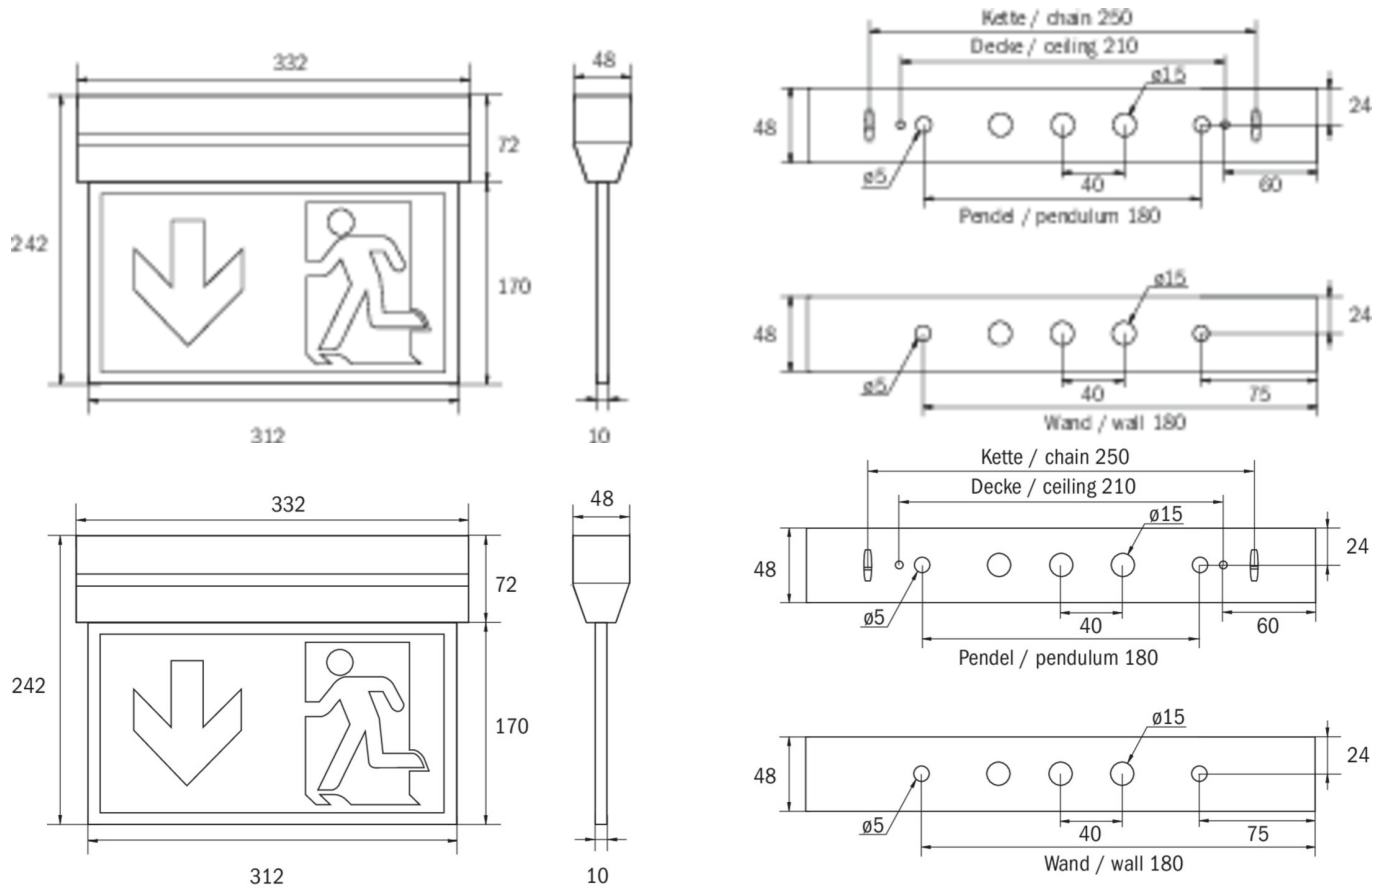

DESSIN TECHNIQUE

LISTE DES ACCESSOIRES

- KXE-EB - Cadre d'encastrement pour luminaires de secours KX : Montage mural encastré élégant
- AWX001 - Console murale AWX pour luminaires de secours - montage à 90° du drapeau
- DSA - Suspension par câble
- 2PW-EB - Suspension
- 2DW-EB - Paire de suspensions design pré-confectionnées avec baldaquin fixe, 4 fils, blanc
- KXBE - Boîtier d'encastrement dans le béton pour le montage sur coffrage de plafond pour l'éclairage de secours