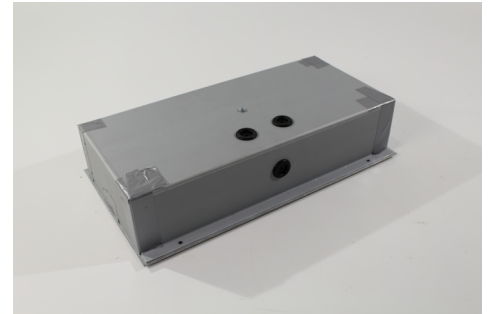

Art.-Nr: U8BE

Cadre de montage robuste en acier pour l'éclairage de secours U8

Solution d'encastrement résistante et de haute qualité pour accueillir en toute sécurité les luminaires U8.

Les luminaires U8 peuvent être encastrés dans le béton grâce à leur construction robuste en acier.

Plus d'informations
www.rp-group.com/fr/item/U8BE

DONNÉES TECHNIQUES

Profondeur	195 mm
Largeur	365 mm
Hauteur	80 mm
Poids	2.52 kg
Numéro du tarif douanier	94059900

Au: 12.05.2026 - Sous réserve de modifications techniques et d'erreurs.