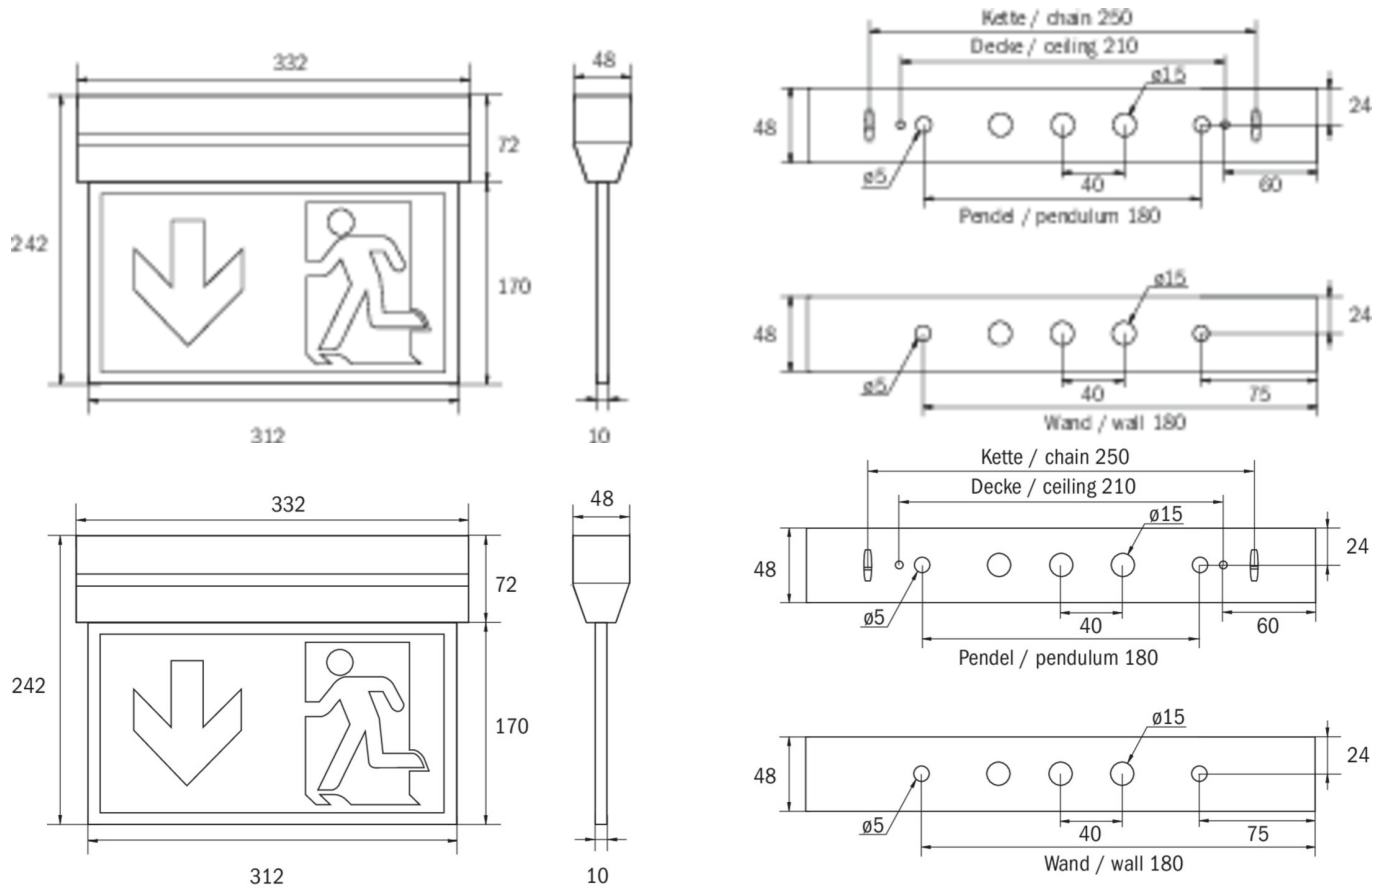

DESSIN TECHNIQUE

LISTE DES ACCESSOIRES

- KXE-EB - Cadre d'encastrement pour luminaires de secours KX : Montage mural encastré élégant
- AWX001 - Console murale AWX pour luminaires de secours - montage à 90° du drapeau
- DSA - Suspension par câble
- 2PW-EB - Suspension
- 2DW-EB - Paire de suspensions design pré-confectionnées avec baldaquin fixe, 4 fils, blanc
- KXBE - Boîtier d'encastrement dans le béton pour le montage sur coffrage de plafond pour l'éclairage de secours

Au: 06.07.2026 - Sous réserve de modifications techniques et d'erreurs.