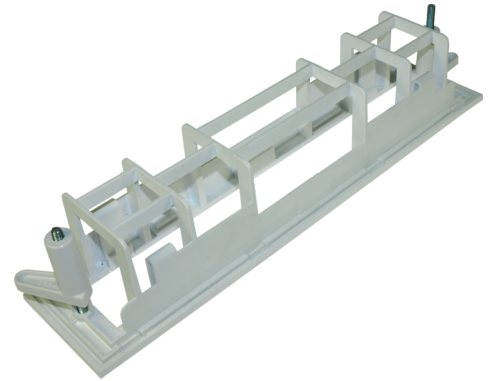

Art.-Nr: KME

Cadre de montage

Cadre de montage - ABS blanc, pour luminaires de système à batterie centralisée

Ce cadre de montage permet d'installer les luminaires de secours KMU, KMB et KS directement dans le plafond. L'électronique est ainsi dissimulée et ne perturbe ainsi pas le design du luminaire.

Plus d'informations
www.rp-group.com/fr/item/KME

DONNÉES TECHNIQUES

Profondeur	295 mm
Largeur	70 mm
Poids	0.15 kg
Numéro du tarif douanier	94059200
GTIN	4260349824125

Au: 12.05.2026 - Sous réserve de modifications techniques et d'erreurs.