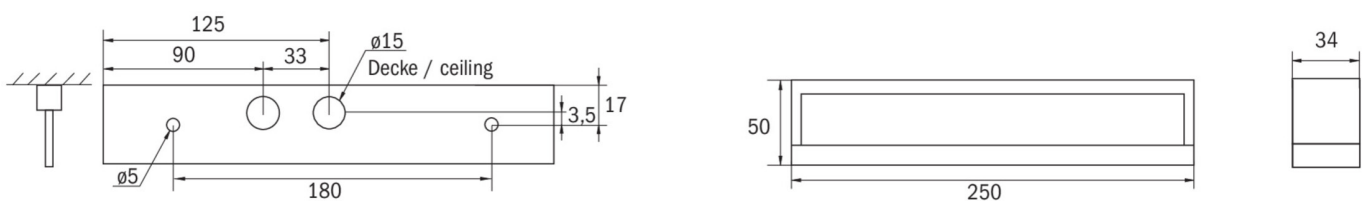

Puissance DS	3,3 W
Puissance BS	1 W
Température ambiante DS	-10 °C à 40 °C
Température ambiante BS	-5 °C à 40 °C
Profondeur	250 mm
Largeur	34 mm
Hauteur	50 mm
Poids	0.58
Poids, emballage inclus	0.65
Section de raccordement	2.5 mm²
Entrée de commutation	Oui
Blocage de l'éclairage de secours	non
Connexion de la batterie	Fiche
Fonction de variation	Non
Flux lumineux réseau	190 lm
Flux lumineux secours	190 lm
Numéro du tarif douanier	94056120
GTIN	4260349824019

DESSIN TECHNIQUE

LISTE DES ACCESSOIRES

- KME-EB - Cadre de montage
- BALL1 - Panier de protection pare-ballons
- KMBE - Caisson d'encastrement pour béton
- BALLPLX-KMB - Capot pare-ballons
- LFPN3233.01 - Batterie