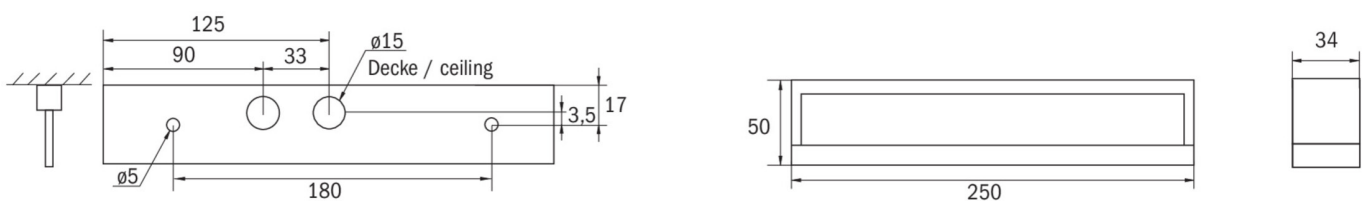

Puissance DS	3,3 W
Puissance BS	1 W
Température ambiante DS	-10 °C à 40 °C
Température ambiante BS	-5 °C à 40 °C
Profondeur	250 mm
Largeur	34 mm
Hauteur	50 mm
Poids	0.58
Poids, emballage inclus	0.65
Section de raccordement	2.5 mm²
Entrée de commutation	Oui
Blocage de l'éclairage de secours	non
Connexion de la batterie	Fiche
Fonction de variation	Non
Flux lumineux réseau	190 lm
Flux lumineux secours	85 lm
Numéro du tarif douanier	94056120
GTIN	4260349829564

DESSIN TECHNIQUE

LISTE DES ACCESSOIRES

- KME-EB - Cadre de montage
- BALL1 - Panier de protection pare-ballons
- KMBE - Caisson d'encastrement pour béton
- BALLPLX-KMB - Capot pare-ballons
- LFPN3233.01 - Batterie