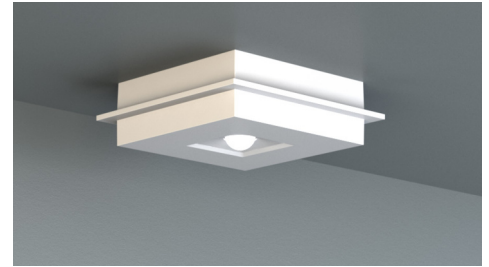

Art.-Nr: ILB2
Applique IL
Applique IL, carrée avec bordure

Grâce à l'applique IL, le luminaire IL s'adapte à votre décor tout en maintenant les caractéristiques du luminaire de secours.

Plus d'informations
www.rp-group.com/fr/item/ILB2