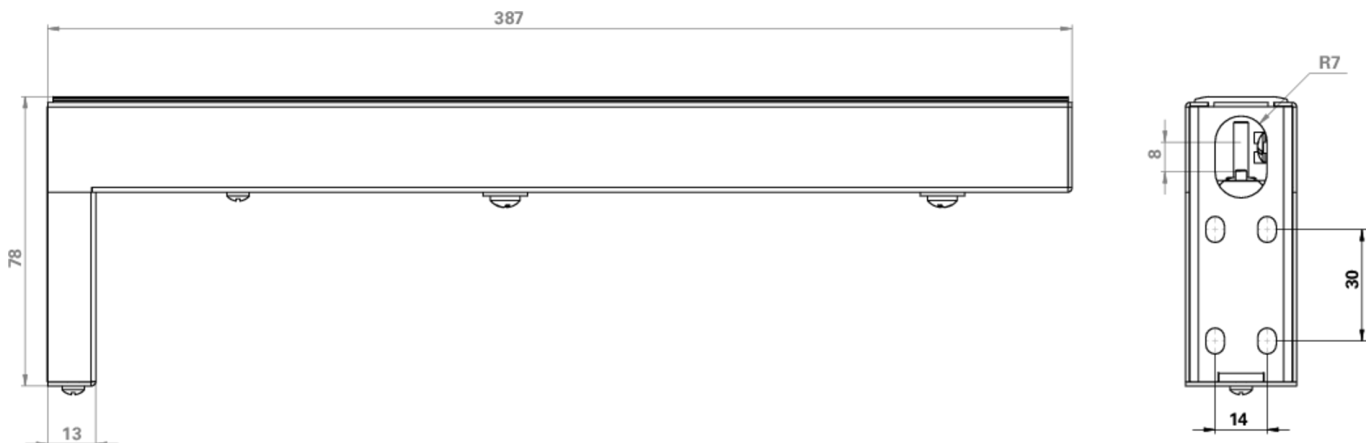

DESSIN TECHNIQUE

Au: 12.05.2026 - Sous réserve de modifications techniques et d'erreurs.