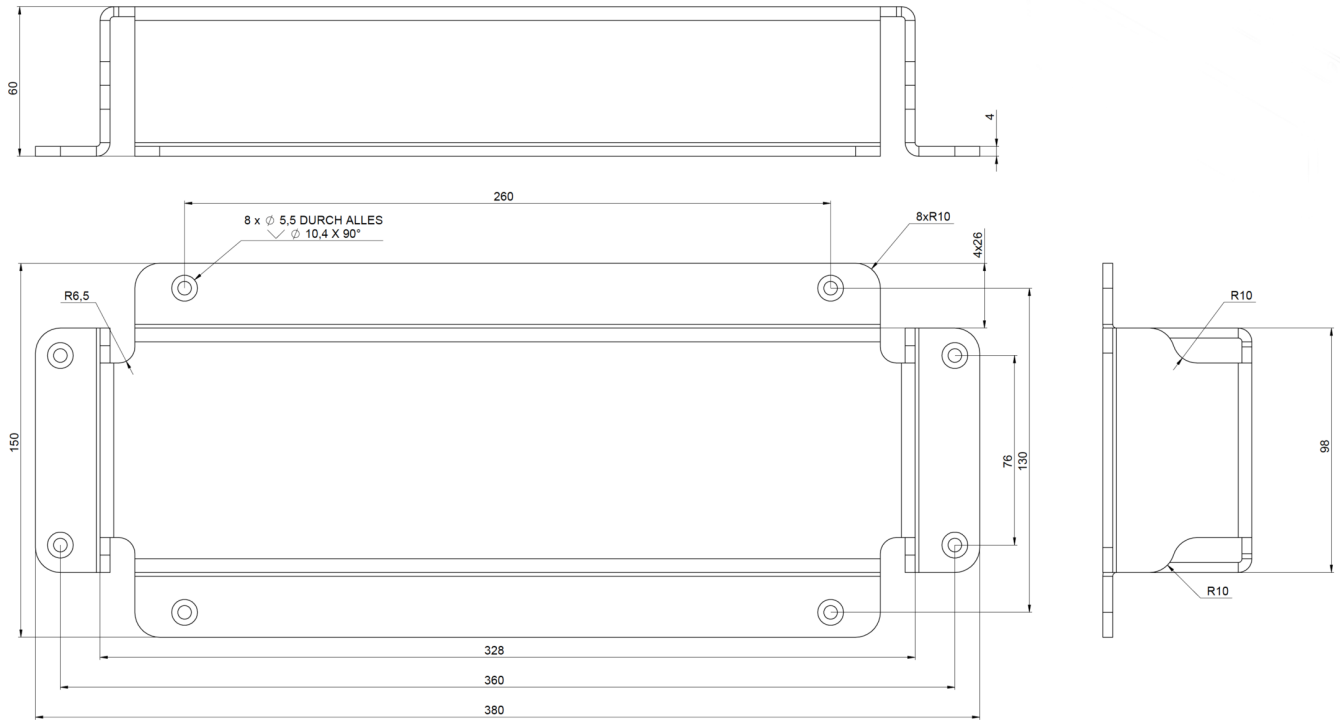

Art.-Nr: BALLPLX-KMB
Capot pare-ballons
Capot pare-ballons, attaches incluses, plexiglas clair

Le capot pare-ballons transparent en plexiglas (PMMA) sert dans les gymnases. Il garantit une protection contre les ballons conformément à la norme DIN 18032 et une résistance aux chocs de IK10. Cette protection ne masque cependant pas la vue sur le luminaire.

Plus d'informations

www.rp-group.com/fr/item/BALLPLX-KMB

DONNÉES TECHNIQUES

Profondeur	60 mm
Largeur	150 mm
Hauteur	380 mm
Poids	0.39 kg
Numéro du tarif douanier	94059900
GTIN	4260349829571

DESSIN TECHNIQUE