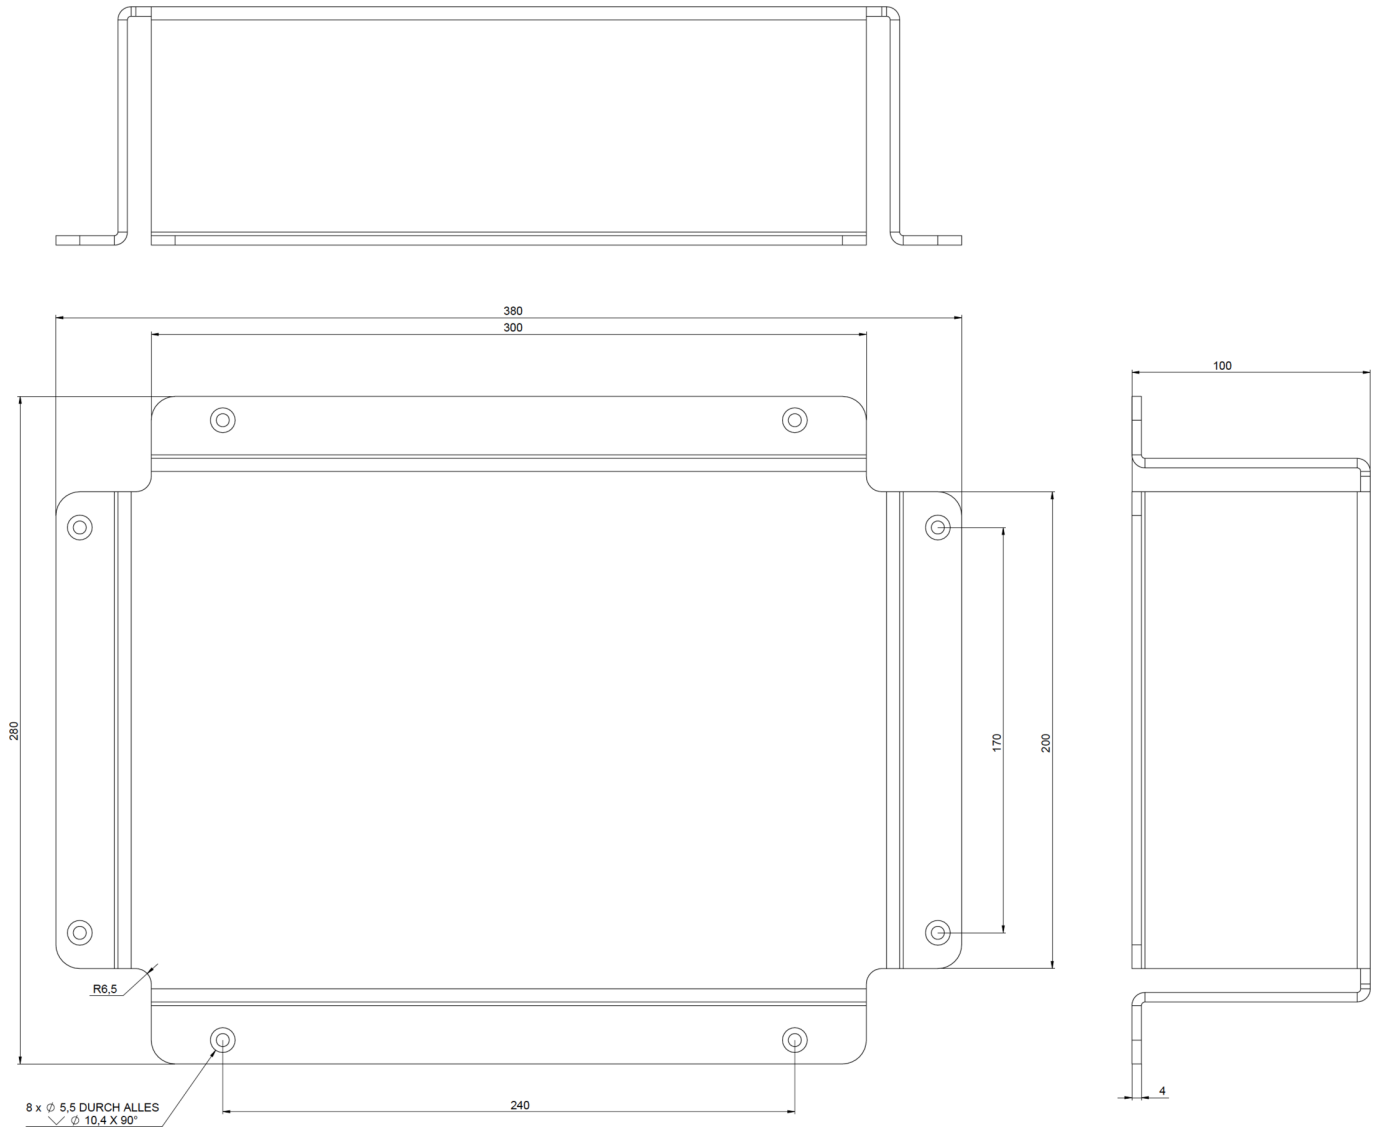

Art.-Nr: BALLPLX-KD
Capot pare-ballons
Capot pare-ballons 370x270x100 mm, attaches incluses,
plexiglas clair pour KDU

Le capot pare-ballons transparent en plexiglas (PMMA) sert dans les gymnases. Il garantit une protection contre les ballons conformément à la norme DIN 18032 et une résistance aux chocs de IK10. Cette protection ne masque cependant pas la vue sur le luminaire.

Plus d'informations

www.rp-group.com/fr/item/BALLPLX-KD

DONNÉES TECHNIQUES

Profondeur	100 mm
Largeur	280 mm
Hauteur	380 mm
Poids	0.87 kg
Numéro du tarif douanier	39269097
GTIN	4260349829489

DESSIN TECHNIQUE