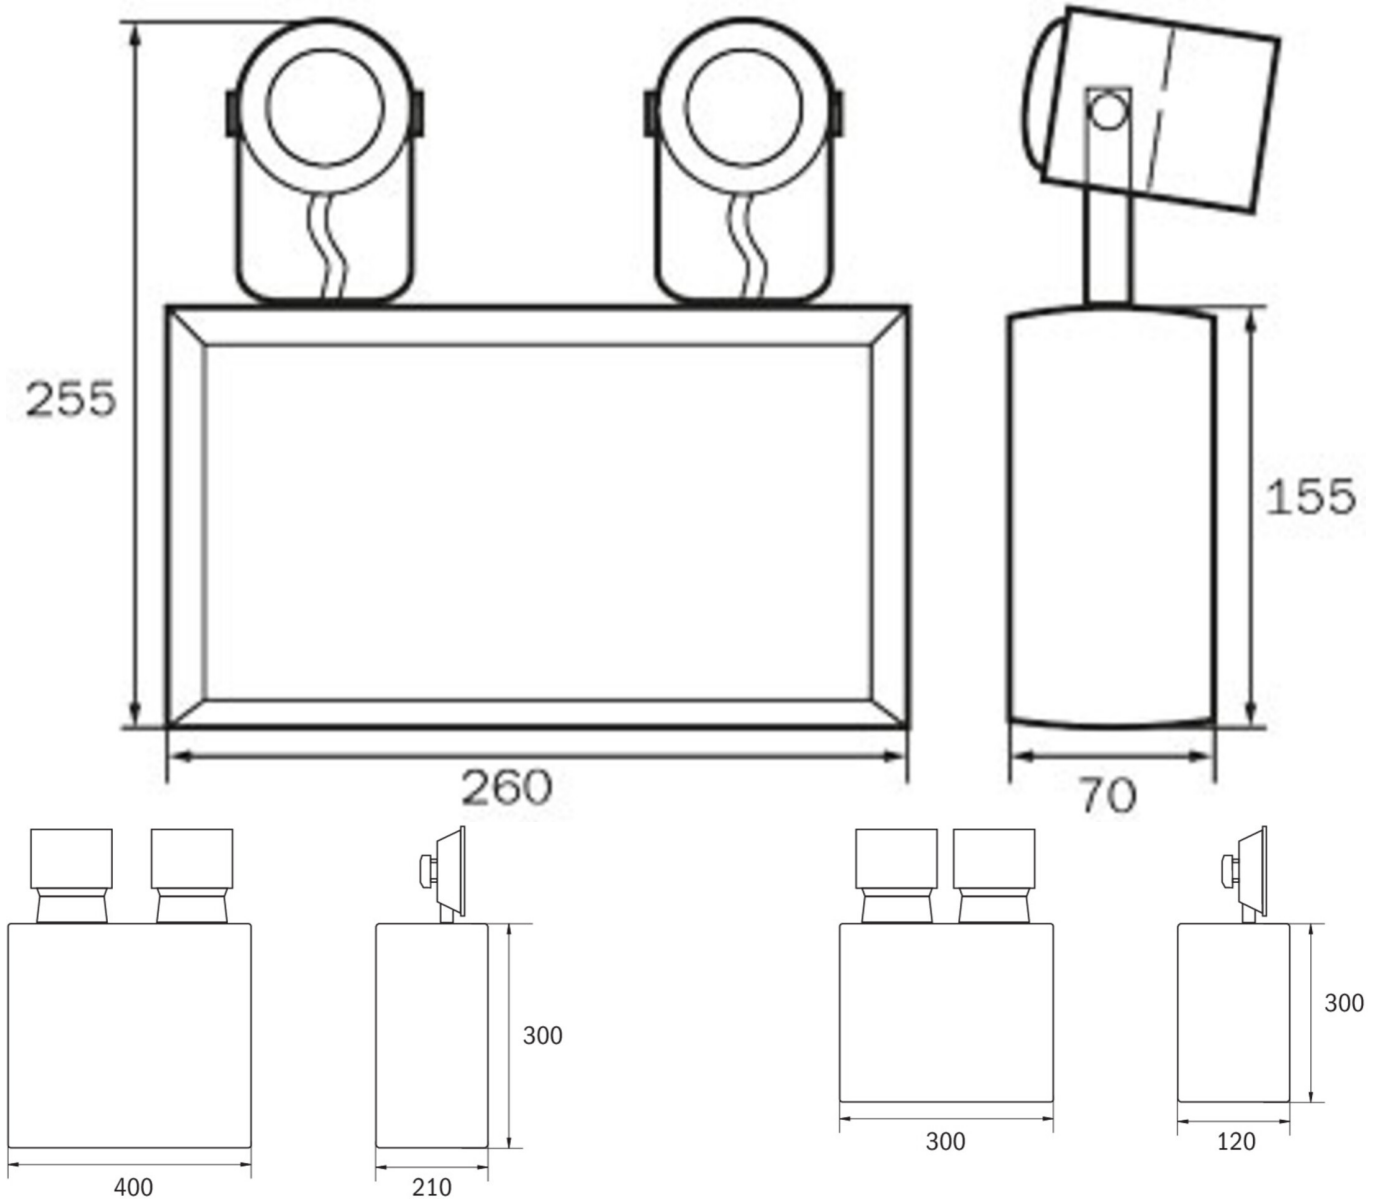

DESSIN TECHNIQUE

PRODUITS CONNEXES

Numéro d'article.	Image	Surveillance	Alimentation	Couleur	Investissement	Carnet d'inspection automatique	Effort d'entretien	Télémaintenance	max. luminaires	Surveillance individuelle
SKS2101SC		SelfControl (SC)	Batterie individuelle	RAL 7035	€	non	élevé	non	illimité	même

Au: 05.07.2026 - Sous réserve de modifications techniques et d'erreurs.