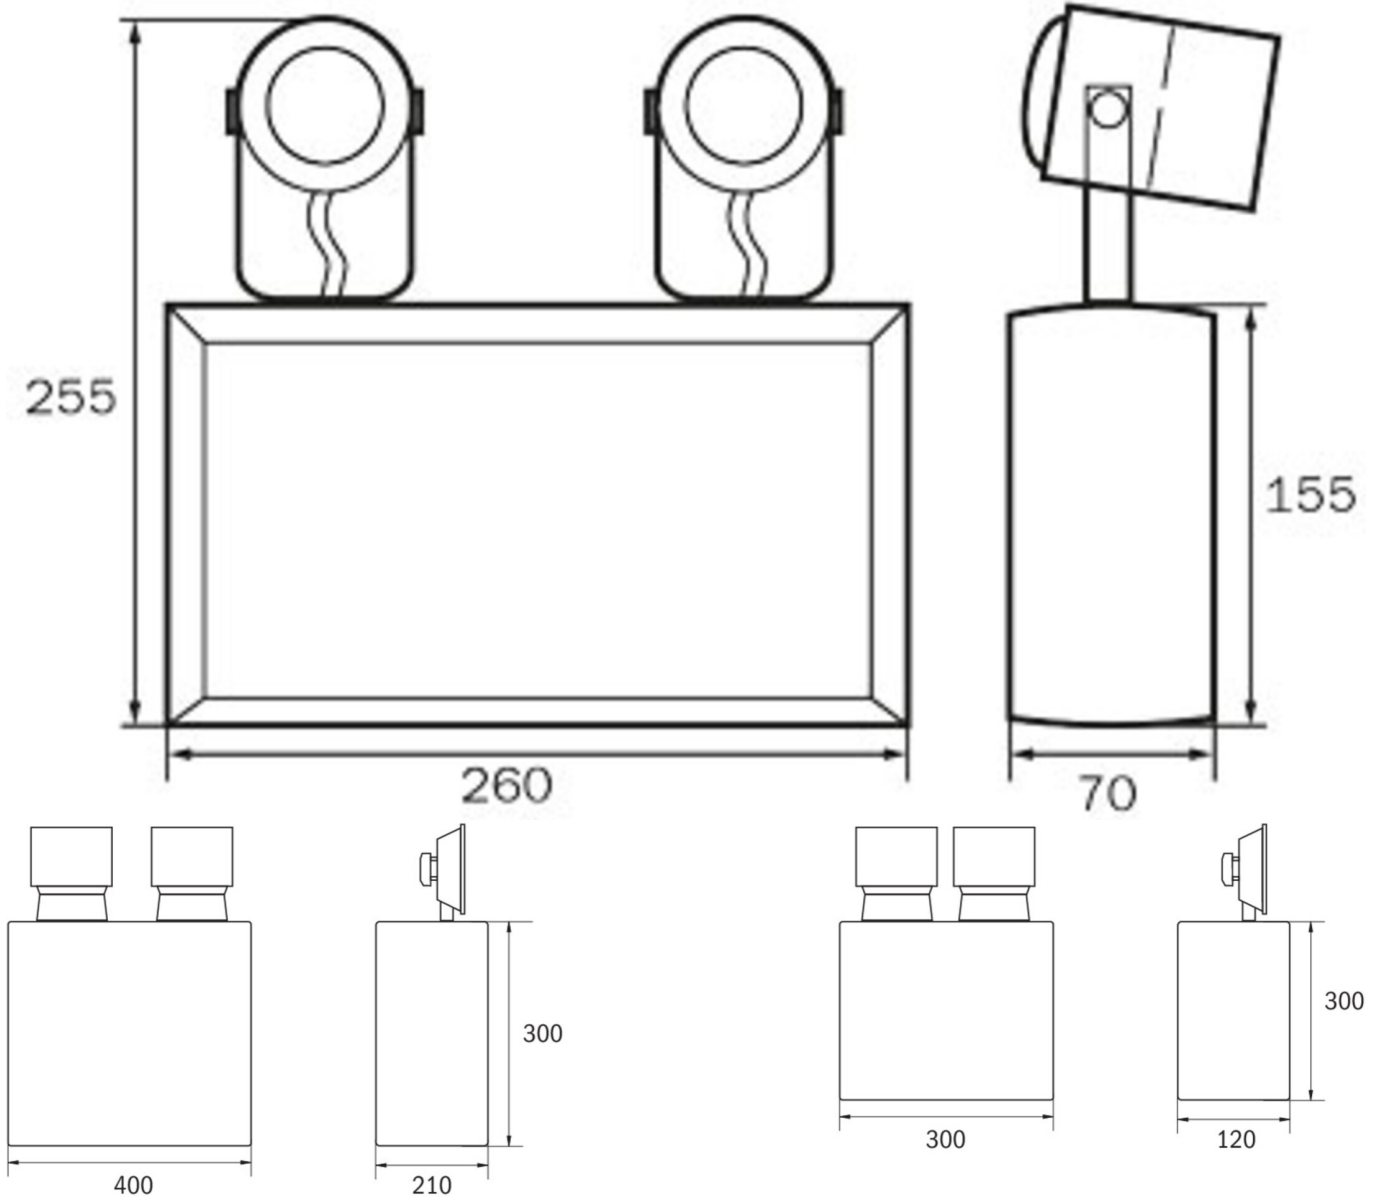

DESSIN TECHNIQUE

PRODUITS CONNEXES

Numéro d'article.	Image	Surveillance	Alimentation	Couleur	Investissement	Carnet d'inspection automatique	Effort d'entretien	Télémaintenance	max. luminaires	Surveillance individuelle
SKS2103WL		Professionnel sans fil (WL)	Batterie individuelle	RAL 7035	€€	Oui	faible	Oui	1.000 par système	central

Au: 05.07.2026 - Sous réserve de modifications techniques et d'erreurs.