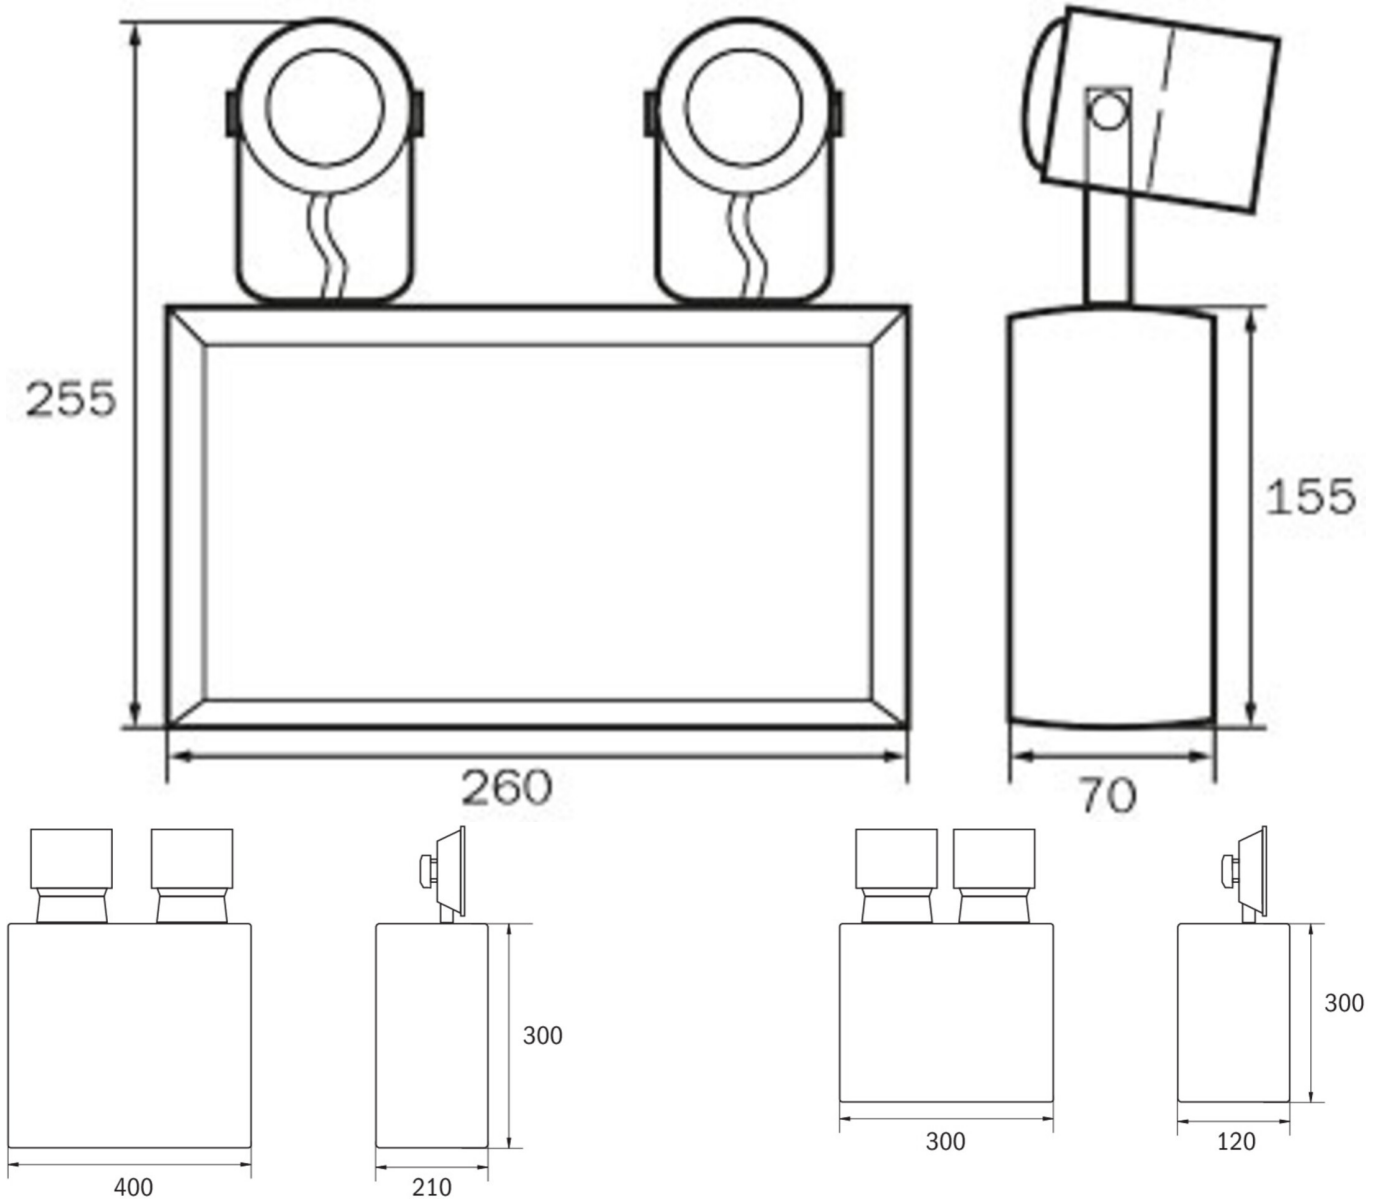

DESSIN TECHNIQUE

PRODUITS CONNEXES

Numéro d'article.	Image	Surveillance	Alimentation	Couleur	Investissement	Carnet d'inspection automatique	Effort d'entretien	Télémaintenance	max. luminaires	Surveillance individuelle
SKS2103SC		SelfControl (SC)	Batterie individuelle	RAL 7035	€	non	élevé	non	illimité	même

Au: 05.07.2026 - Sous réserve de modifications techniques et d'erreurs.