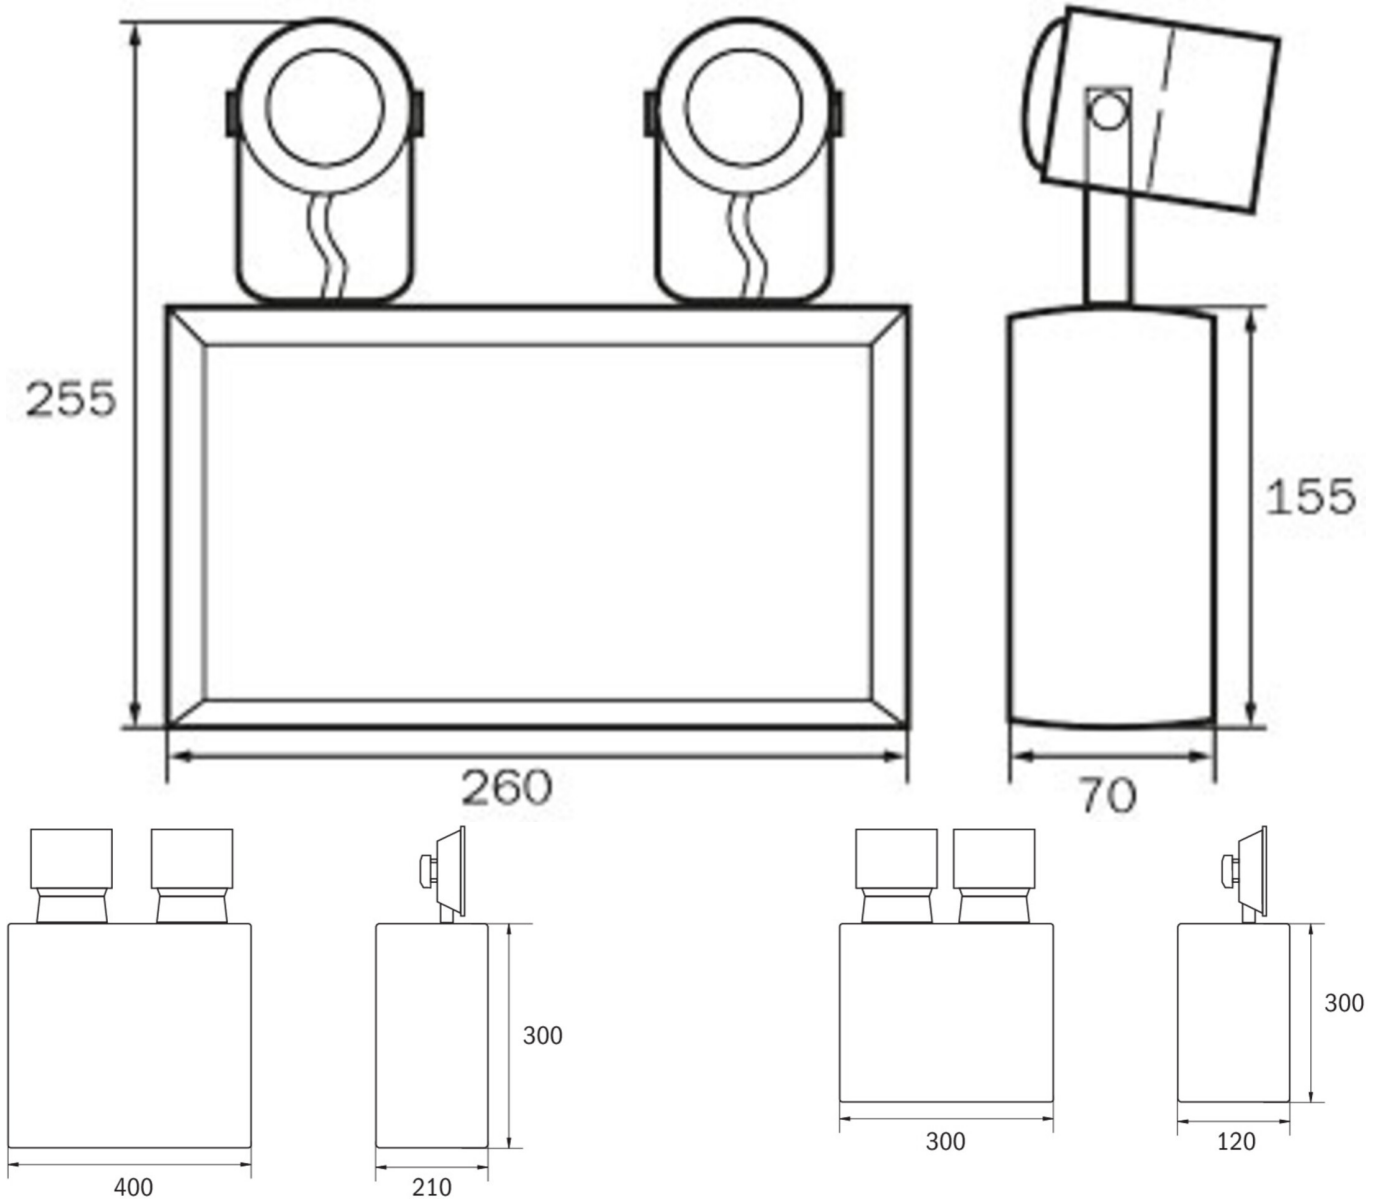

DESSIN TECHNIQUE

PRODUITS CONNEXES

Numéro d'article.	Image	Surveillance	Alimentation	Couleur	Investissement	Carnet d'inspection automatique	Effort d'entretien	Télémaintenance	max. luminaires	Surveillance individuelle
SKS2108SC		SelfControl (SC)	Batterie individuelle	RAL 7035	€	non	élevé	non	illimité	même

Au: 05.07.2026 - Sous réserve de modifications techniques et d'erreurs.