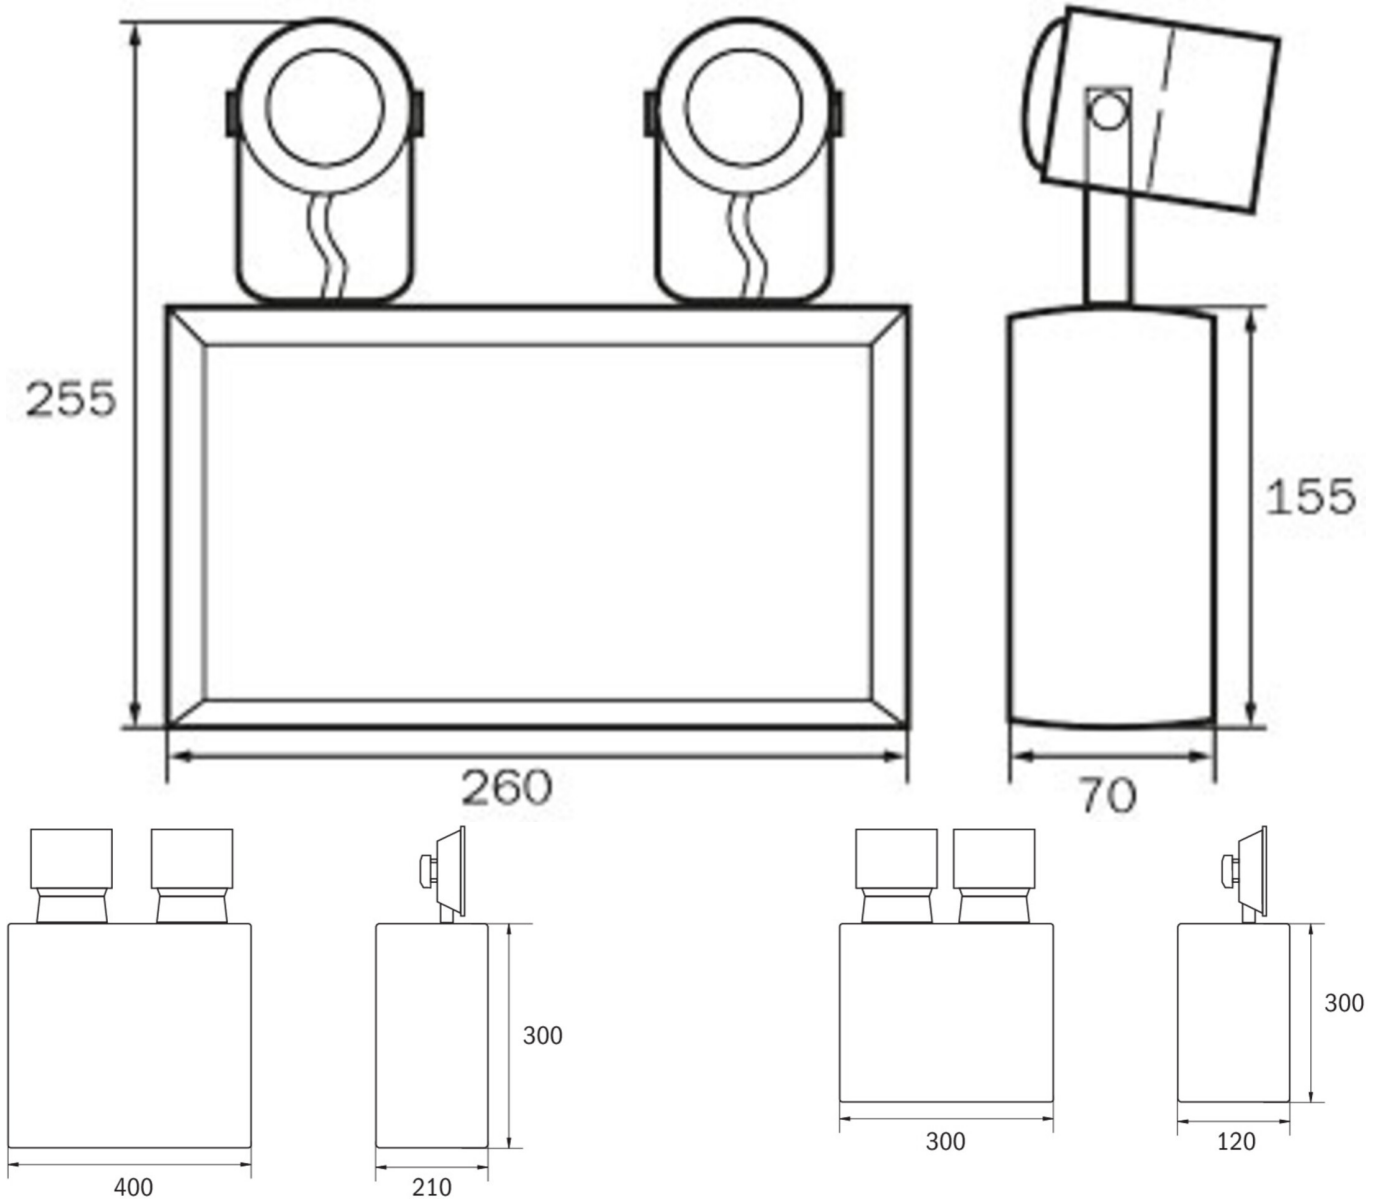

DESSIN TECHNIQUE

PRODUITS CONNEXES

Numéro d'article.	Image	Surveillance	Alimentation	Couleur	Investissement	Carnet d'inspection automatique	Effort d'entretien	Télémaintenance	max. luminaires	Surveillance individuelle
SKS2301WL		Professionnel sans fil (WL)	Batterie individuelle	RAL 7035	€€	Oui	faible	Oui	1.000 par système	central

Au: 05.07.2026 - Sous réserve de modifications techniques et d'erreurs.