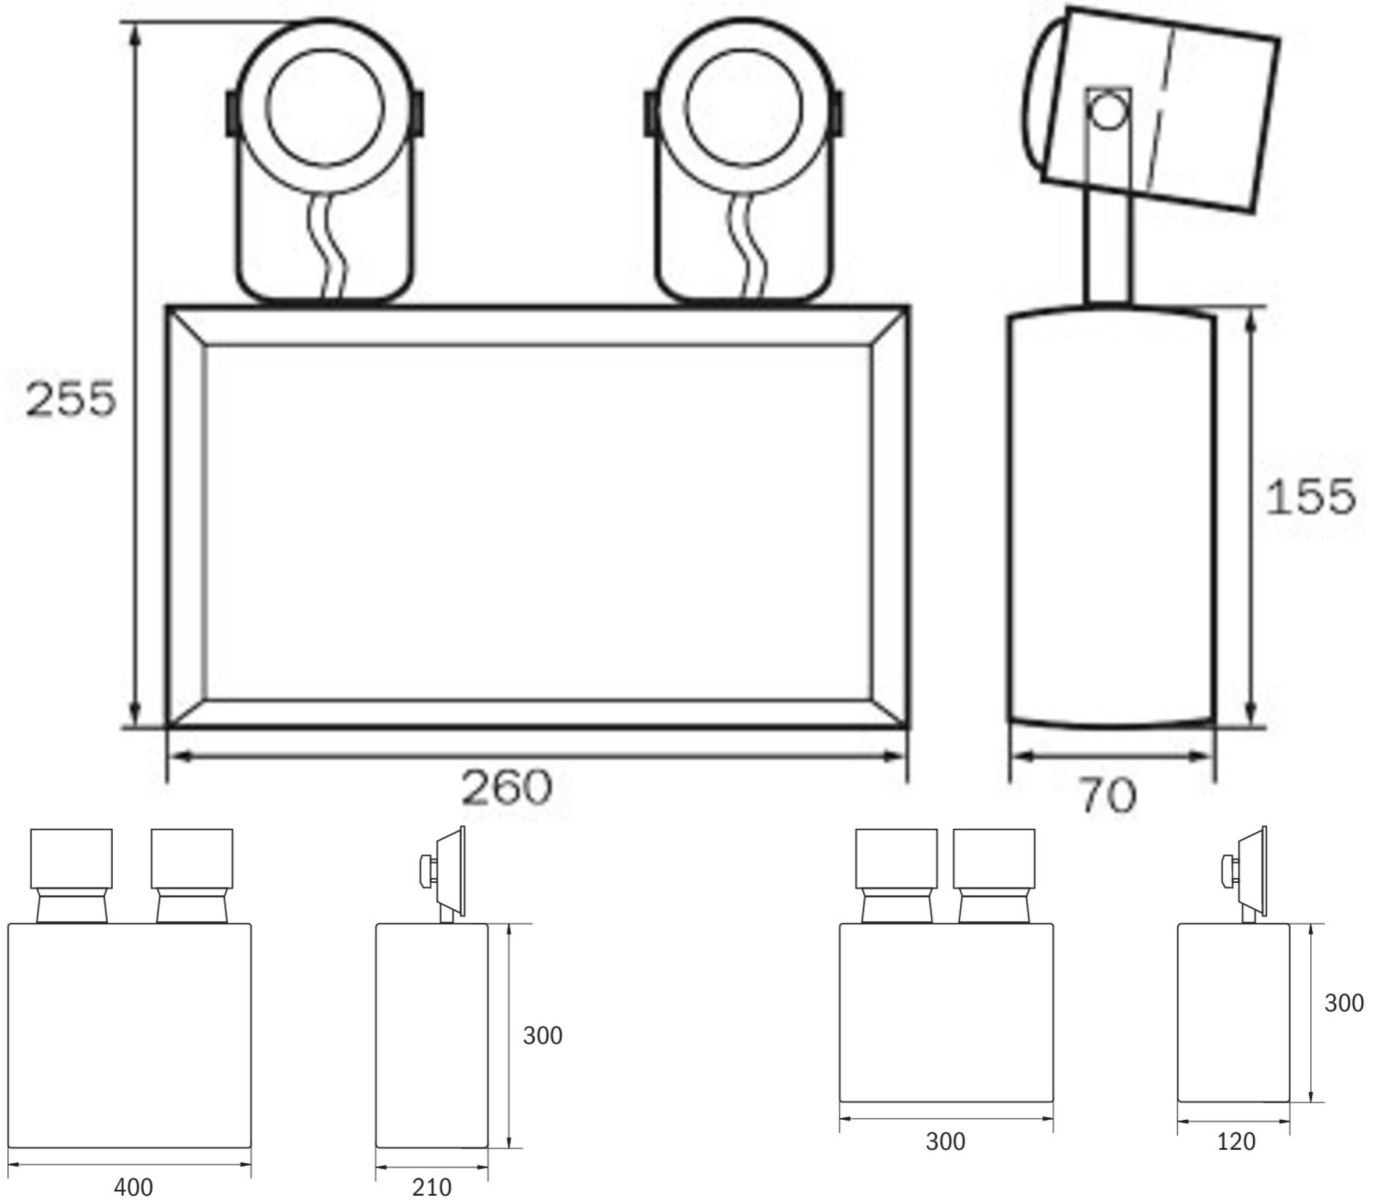

DESSIN TECHNIQUE

PRODUITS CONNEXES

Numéro d'article.	Image	Surveillance	Alimentation	Couleur	Investissement	Carnet d'inspection automatique	Effort d'entretien	Télémaintenance	max. luminaires	Surveillance individuelle
SGS2303WL		Professionnel sans fil (WL)	Batterie individuelle	RAL 7035	€€	Oui	faible	Oui	1.000 par système	central

Au: 05.07.2026 - Sous réserve de modifications techniques et d'erreurs.