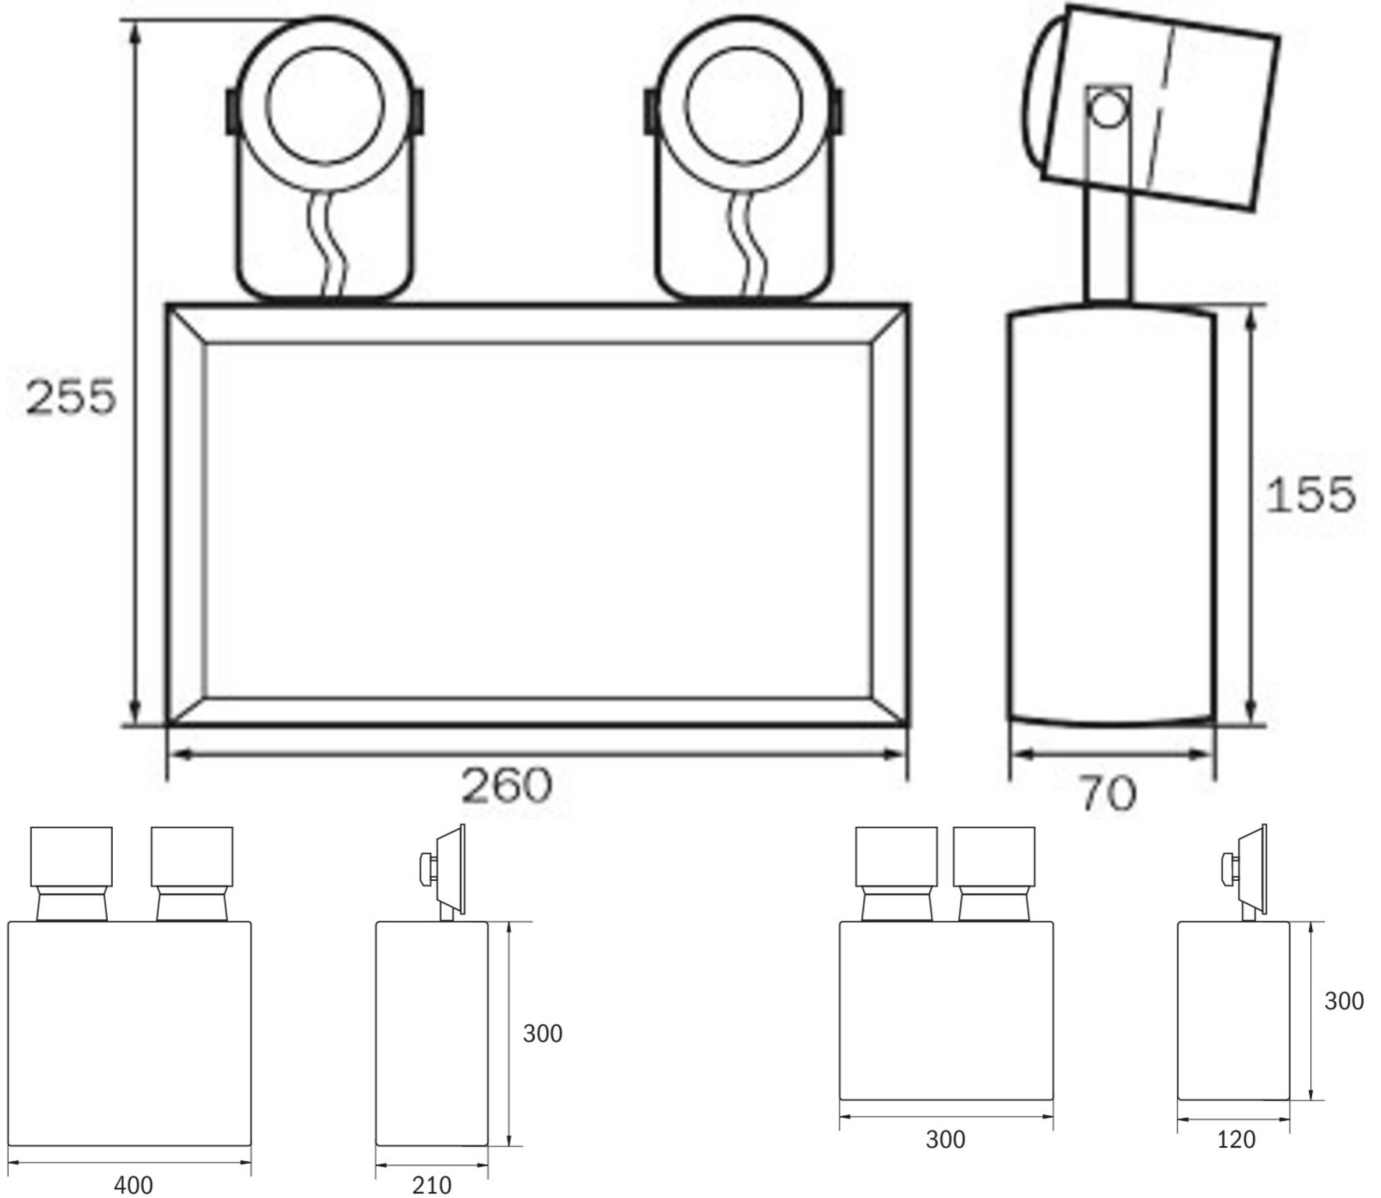

DESSIN TECHNIQUE

PRODUITS CONNEXES

Numéro d'article.	Image	Surveillance	Alimentation	Couleur	Investissement	Carnet d'inspection automatique	Effort d'entretien	Télémaintenance	max. luminaires	Surveillance individuelle
SGS2303SC		SelfControl (SC)	Batterie individuelle	RAL 7035	€	non	élevé	non	illimité	même

Au: 05.07.2026 - Sous réserve de modifications techniques et d'erreurs.