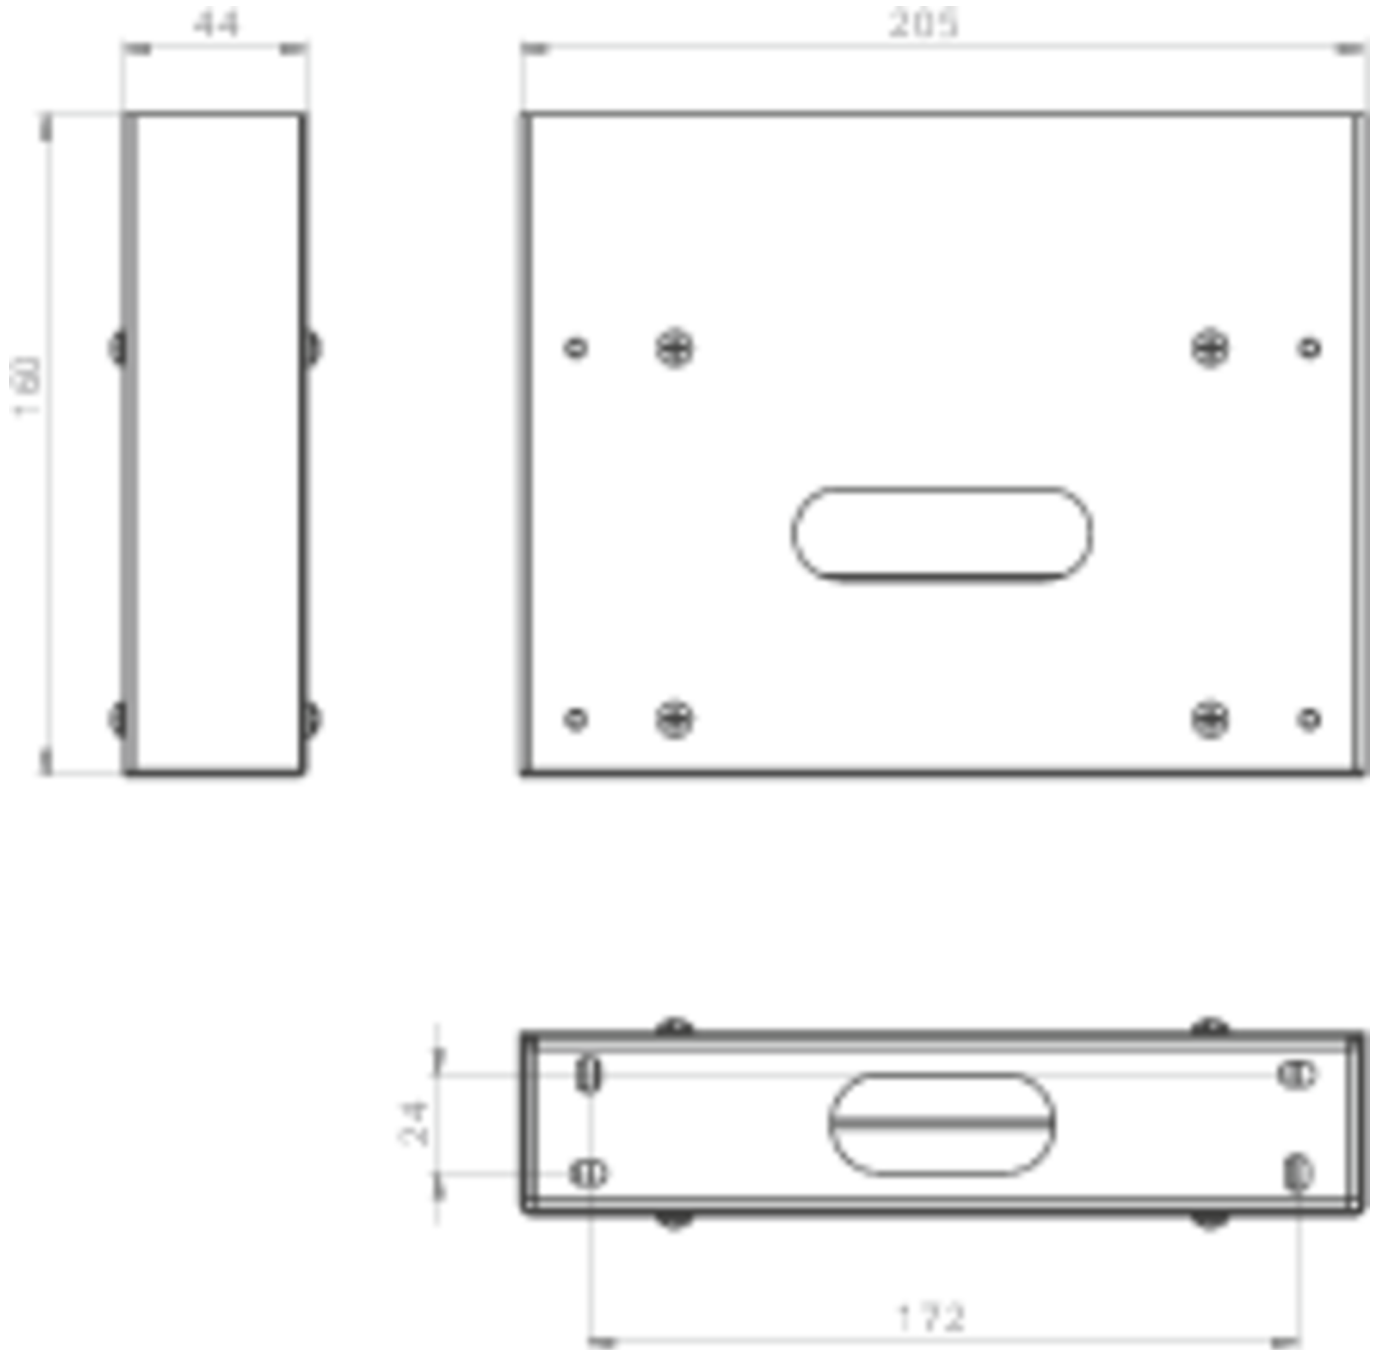

DESSIN TECHNIQUE

Au: 12.05.2026 - Sous réserve de modifications techniques et d'erreurs.